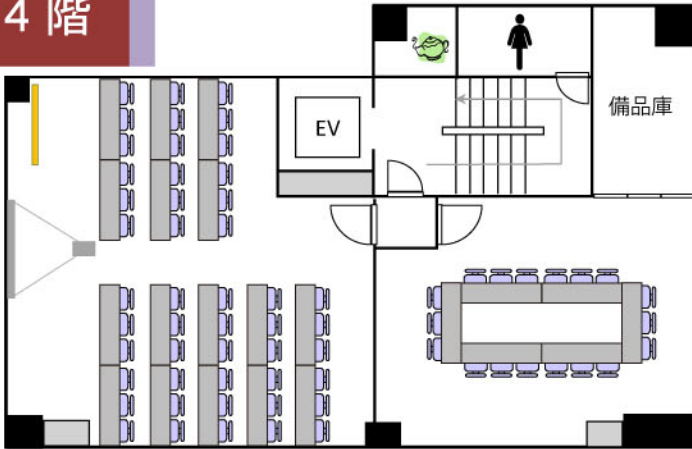

## 2階

休憩室

### 2階会議室

2階はスクール形式で最大90名様まで収容可能で虎ノ門エリアで100名近い規模のお部屋としては、大変お手頃な価格でご利用いただけます。室内に占有の休憩室(カフェエリア)がございますので、会議や研修の合間のリフレッシュルームとしてご利用ください。向かいの虎ノ門ヒルズFRONT店のカフェエリアもご利用可能です

↑虎ノ門ヒルズFRONT店のカフェエリア

### 2階会議室

収容人数	面積	料金(1時間) 平日9時~18時	お得プラン(9時間) 平日9時~18時
<ul style="list-style-type: none"> <li>■スクール: 90名</li> <li>■口の字: 48名</li> </ul>	108㎡	¥9,000/h	¥72,900

## 4階