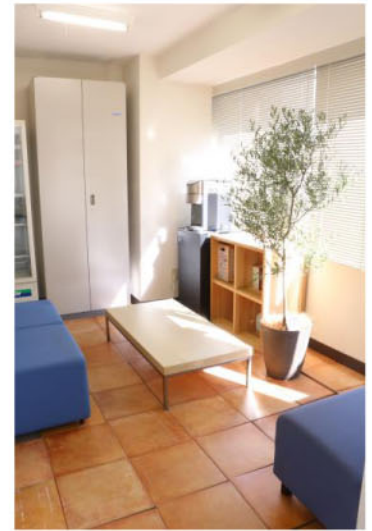

2階

休憩室

2階会議室