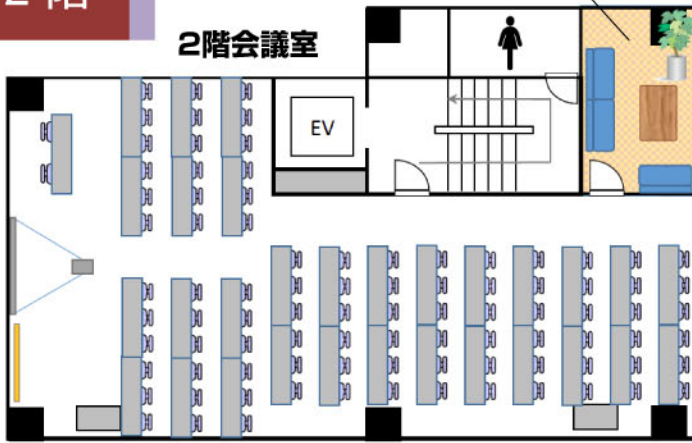

# 03-5719-4894

よやくよ

スタンダード会議室

検索

## 2階

休憩室

### 2階会議室

2階はスクール形式で最大90名様まで収容可能で虎ノ門エリアで100名近い規模のお部屋としては、大変お手頃な価格でご利用いただけます。室内に占有の休憩室(カフェエリア)がございますので、会議や研修の合間のリフレッシュルームとしてご利用ください。向かいの虎ノ門ヒルズFRONT店のカフェエリアもご利用可能です

↑虎ノ門ヒルズFRONT店のカフェエリア