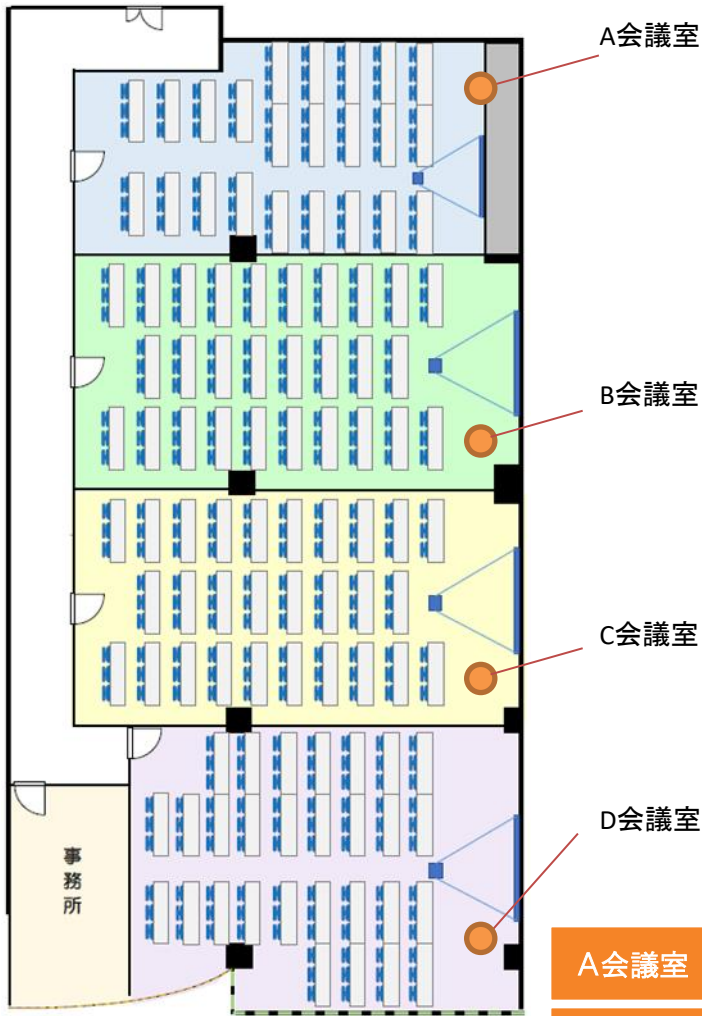

# 03-5719-4894

よやくよ

スタンダード会議室

検索

# 新横浜の駅近会場で、会議・研修に最適！大変綺麗な会場です！

閑静な美しい会議室では、お客様にひらめきのソリューションをご提供させていただけることをお約束いたします。

会議室ご利用の際には、広大な豪華屋上庭園を休憩場所としてご利用いただけます。

	面積	収容人数	料金 (税込)	お得プラン 9時～18時(税込)
A会議室	95㎡ (28.8坪)	■スクール:69名	¥8,140/h	¥65,890
B会議室	100㎡ (30.3坪)	■スクール:87名	¥9,130/1h	¥73,920
C会議室	100㎡ (30.3坪)	■スクール:87名	¥9,130/1h	¥73,920
D会議室	105㎡ (31.8坪)	■スクール:87名	¥9,130/1h	¥73,920