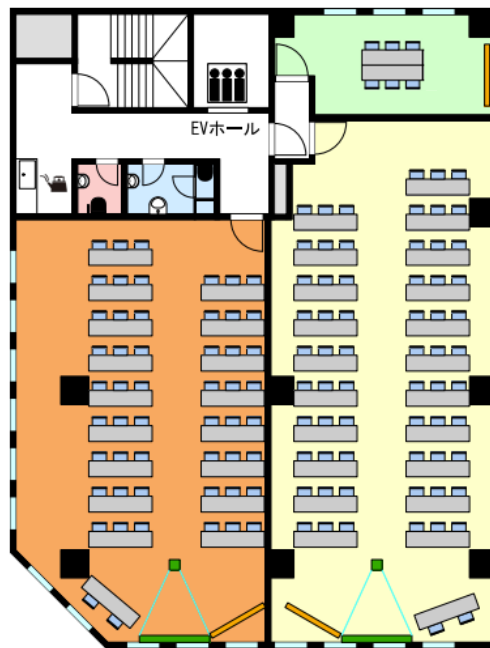

Fマリノス通りとアリーナ通り交差点に位置する好立地
新幹線に加え東急東横線、横浜線の新駅開通に伴い、
渋谷、横浜からノンストップアクセスに！

スタンダード会議室 新横浜店

〒222-0033

神奈川県横浜市港北区新横浜2丁目5番4号
京浜建物第2ビル 2階

ご予約・お問合せはこちらから

03-5719-4894

よ や く よ

STANDARD 会議室

スタンダード会議室

検索

新横浜店

2階B会議室
(90㎡)

2階ミーティングルーム
(20㎡)

2階A会議室
(100㎡)

ランチや会議・研修終了後は
1階の横浜ハイボールで

最大63名様まで収容可能な
会議室と、6名様で利用可能な
小規模のミーティングルームを
完備しております。

会議室名	面積	収容人数	平日	休日 平日夜間	休日夜間 平日早朝	休日早朝	平日お得プラン 9時～18時(9h)	休日お得プラン 9時～18時(9h)
A会議室	100㎡	63名	¥9,130/h	¥10,010/h	¥10,890/h	¥11,770/h	¥73,920	¥81,070
B会議室	90㎡	51名	¥8,140/h	¥8,910/h	¥9,680/h	¥10,560/h	¥65,890	¥72,160
ミーティングルーム	20㎡	12名	¥3,300/h	¥3,630/h	¥3,960/h	¥4,290/h	¥26,730	¥29,370