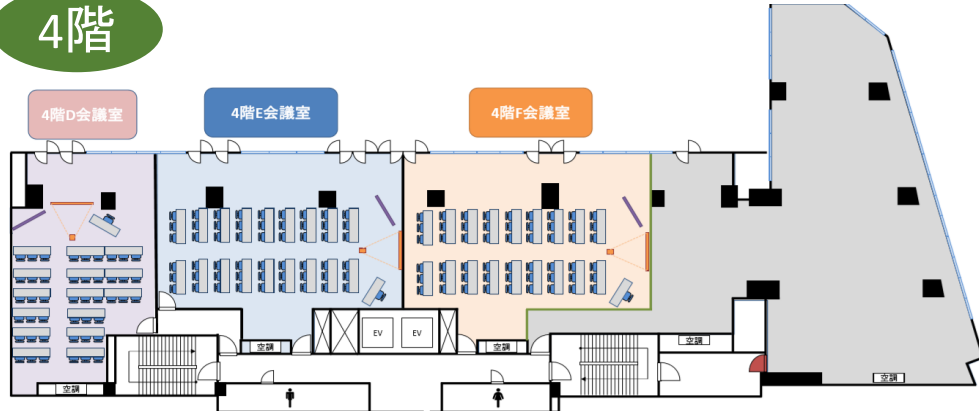

# フロア詳細

都会のど真ん中で喧騒を忘れた「光の会議」を。窓から望む新宿御苑、その四季折々を感じて頂ければ自然に戻り、会議イベントで今までに無かったヒューマンな成果をもたらすことでしょ。

## 3階

A会議室

B会議室

C会議室

ガーデンホール

## 4階

D会議室

E会議室

F会議室

会議室名	面積	収容人数	料金(平日)	お得プラン(平日) 9時~18時(9h)
3階A会議室	107㎡	スクール:69名	¥10,230/h	¥82,830
3階B会議室	110㎡	スクール:54名	¥10,230/h	¥82,830
3階C会議室	100㎡	スクール:51名	¥9,130/h	¥73,920
3階ガーデンホール	151㎡	スクール:108名	¥13,200/h	¥106,920
4階D会議室	65㎡	スクール:45名	¥7,150/h	¥57,860
4階E会議室	101㎡	スクール:54名	¥10,230/h	¥82,830
4階F会議室	104㎡	スクール:54名	¥10,230/h	¥82,830