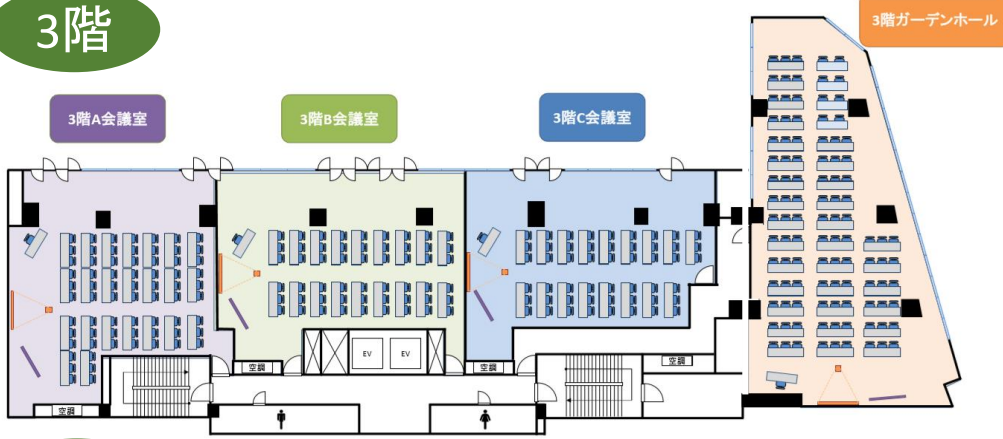

# 03-5719-4894

よやくよ

STANDARD 会議室

スタンダード会議室

検索

# フロア詳細

都会のど真ん中で喧騒を忘れた「光の会議」を。窓から望む新宿御苑、その四季折々を感じて頂ければ自然に戻り、会議イベントで今までに無かったヒューマンな成果をもたらすことでしょ。

## 3階

A会議室

B会議室

C会議室

ガーデンホール

## 4階

D会議室

E会議室

F会議室

会議室名	面積	収容人数	料金(平日)	お得プラン(平日) 9時~18時(9h)
3階A会議室	107㎡	スクール:69名	¥10,230/h	¥82,830
3階B会議室	110㎡	スクール:54名	¥10,230/h	¥82,830
3階C会議室	100㎡	スクール:51名	¥9,130/h	¥73,920
3階ガーデンホール	151㎡	スクール:108名	¥13,200/h	¥106,920
4階D会議室	65㎡	スクール:45名	¥7,150/h	¥57,860
4階E会議室	101㎡	スクール:54名	¥10,230/h	¥82,830
4階F会議室	104㎡	スクール:54名	¥10,230/h	¥82,830