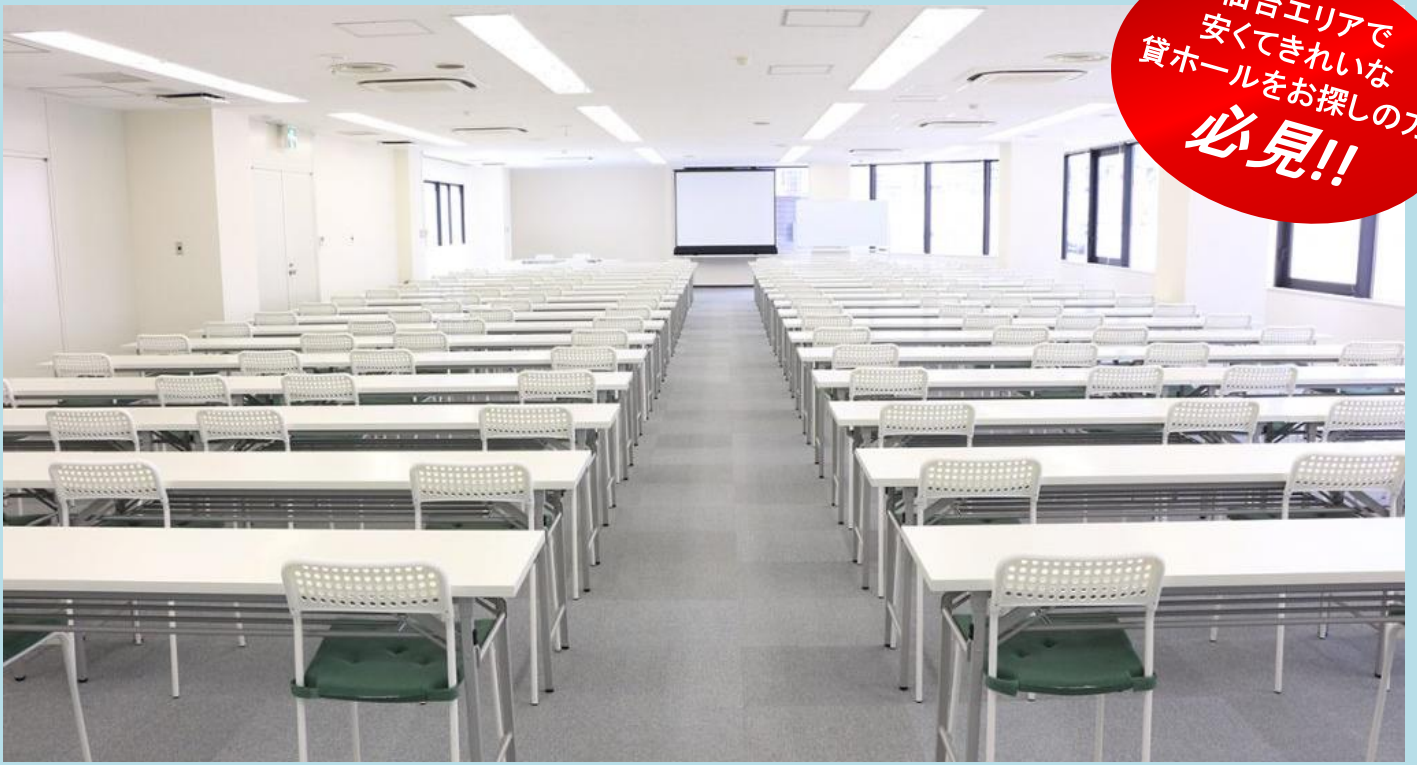

仙台エリアで
安くてきれいな
貸ホールをお探しの方
必見!!

仙台市営地下鉄東西線「青葉通一番町」駅 徒歩20秒 青葉通り沿いの好立地！
162名様収容の大型貸ホールを圧倒的にリーズナブルな価格でご提供いたします！！

スタンダード会議室 仙台一番町ホール店

〒980-0811 宮城県仙台市青葉区一番町2-5-1 大野村ビル5階・6階

ご予約・お問い合わせはこちらから

よやくよ

03-5719-4894

【現地直通番号】 022-796-4894

スタンダード会議室

検索

2019.7.1 更新版

5階

212㎡の大ホールをご用意いたしました。
価格も仙台エリア屈指の低価格にてご提供させていただきます！

全社イベントや入社式のほか、
島形式での研修や支店長会議などにも最適です。

レイアウトもすべて無料で事前に準備させていただきます。
また、動かした後の原状復帰も不要でございます。

※ご利用の面積に応じた価格でご提供致します。詳しくはご予約時にお尋ねください。

	面積	収容人数	料金(税抜)	お得プラン 9時～18時(平日)
5階ホール 3/4分割	212㎡	■スクール: 162名	¥17,300/h	¥140,100
5階ホール 1/2分割	150㎡	■スクール: 105名	¥11,500/h	¥93,100

※上記料金は平日9:00～18:00の料金です。それ以外の時間や土日祝日の料金は別途お問い合わせくださいませ。

6階

大・中・小と3つのサイズの会議室をご用意しておりますので、会議、研修、セミナー、懇親会、ワークショップなど、様々な用途にお使いいただけます。5階のホールと組み合わせて「セミナー+講師控室」や「株主総会+打合せ室」、「セミナー+懇親会」など幅広くご活用くださいませ。スクール形式以外にも口の字や島形式など、様々なレイアウトでご提供可能です。

仙台市営地下鉄東西線「青葉通一番町」駅 南1出入り口より徒歩20秒
JR「あおば通」駅より徒歩7分 「仙台」駅 西口より徒歩15分

各種備品 ご用意致します！

- プロジェクター・スクリーン・マイク・パーティション・ポットコーヒー等
- 室内レイアウトはご要望に応じて 無料でご用意！ 後片付けも一切不要！
- 懇親会・お弁当の手配はお任せください。ご予算・ご希望に応じたプランをご提案いたします。

空室のご確認・お部屋に関するお問い合わせはこちらから！
会議室専属コンシェルジュがお部屋選びや料金のご相談に乗らせていただきます！