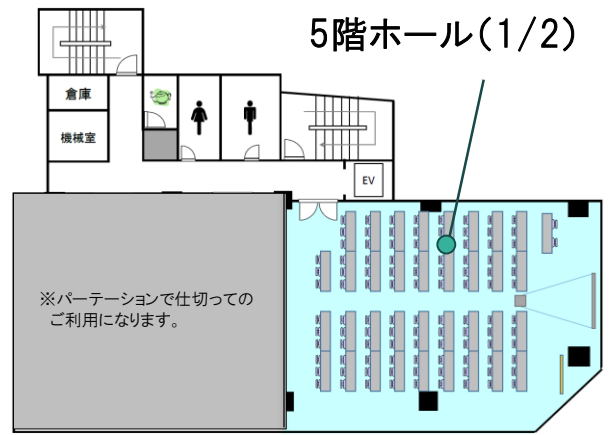

スタンダード会議室

検索

2019.7.1 更新版

5階

212㎡の大ホールをご用意いたしました。
価格も仙台エリア屈指の低価格にてご提供させていただきます！

全社イベントや入社式のほか、
島形式での研修や支店長会議などにも最適です。

レイアウトもすべて無料で事前に準備させていただきます。
また、動かした後の原状復帰も不要でございます。

※ご利用の面積に応じた価格でご提供致します。詳しくはご予約時にお尋ねください。

	面積	収容人数	料金(税抜)	お得プラン 9時～18時(平日)
5階ホール 3/4分割	212㎡	■スクール: 162名	¥17,300/h	¥140,100
5階ホール 1/2分割	150㎡	■スクール: 105名	¥11,500/h	¥93,100

※上記料金は平日9:00～18:00の料金です。それ以外の時間や土日祝日の料金は別途お問い合わせくださいませ。

6階

大・中・小と3つのサイズの会議室をご用意しておりますので、会議、研修、セミナー、懇親会、ワークショップなど、様々な用途にお使いいただけます。5階のホールと組み合わせて「セミナー+講師控室」や「株主総会+打合せ室」、「セミナー+懇親会」など幅広くご活用くださいませ。スクール形式以外にも口の字や島形式など、様々なレイアウトでご提供可能です。

	面積	収容人数	料金(税抜)	お得プラン 9時～18時(平日)
6階A会議室	77㎡	■スクール: 54名	¥6,500/h	¥52,600
6階B会議室	55㎡	■スクール: 36名	¥3,700/h	¥29,900
6階C会議室	150㎡	■スクール: 105名	¥10,000/h	¥81,000

※上記料金は平日9:00～18:00の料金です。それ以外の時間や土日祝日の料金は別途お問い合わせくださいませ。

仙台市営地下鉄東西線「青葉通一番町」駅 南1出入り口より徒歩20秒
JR「あおば通」駅より徒歩7分 「仙台」駅 西口より徒歩15分

各種備品 ご用意致します！

- プロジェクター・スクリーン・マイク・パーティション・ポットコーヒー等
- 室内レイアウトはご要望に応じて 無料でご用意！ 後片付けも一切不要！
- 懇親会・お弁当の手配はお任せください。ご予算・ご希望に応じたプランをご提案いたします。

空室のご確認・お部屋に関するお問い合わせはこちらから！
会議室専属コンシェルジュがお部屋選びや料金のご相談に乗らせていただきます！