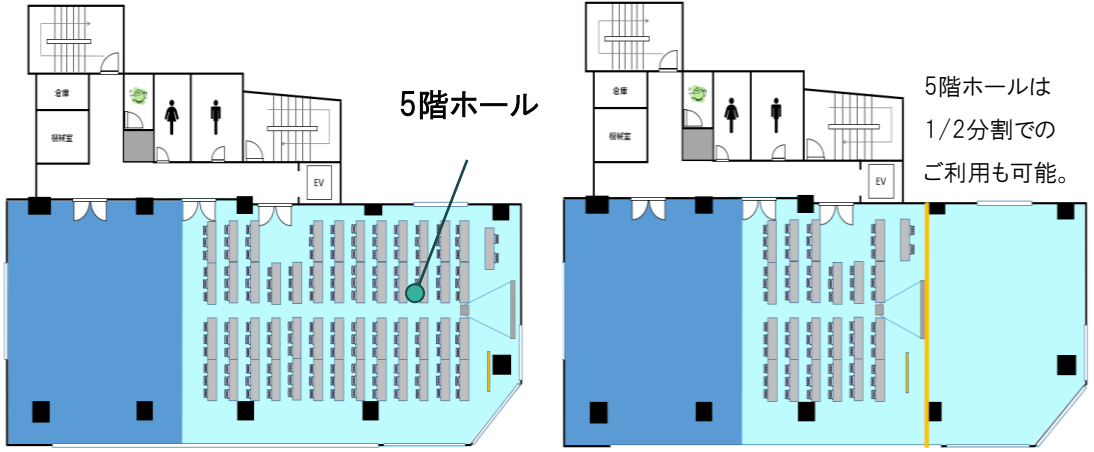

仙台エリアで
安くてきれいな
貸ホールをお探しの方
必見!!

仙台市営地下鉄東西線「青葉通一番町」駅 徒歩20秒 青葉通り沿いの好立地！
150名様収容の大型貸ホールを圧倒的にリーズナブルな価格でご提供いたします！！

スタンダード会議室 仙台一番町ホール店

〒980-0811 宮城県仙台市青葉区一番町2-5-1 大野村ビル5階・6階

ご予約・お問い合わせはこちらから **【本社】03-5719-4894**

022-796-4894

スタンダード会議室

検索

2024.12.9 更新版

5階

リニューアルいたしました。
価格も仙台エリア屈指の低価格にてご提供させていただきます！

5階ホールは
1/2分割での
ご利用も可能。

1/2 分割ご利用の場合
※パーティションで仕切ったご利用になります。

ご利用の面積に応じて区切って
お使いいただくことができますので、
ご予約時にスタッフまでご相談ください。

全社イベントや入社式のほか、
島形式での研修や支店長会議などにも最適
です。

レイアウトもすべて無料で事前に準備させて
いただきます。また、動かした後の原状復帰
も不要でございます。

	面積	収容人数	料金(税込み)	お得プラン
5階ホール	186㎡	■スクール: 150名	¥19,030/h	¥154,100
ホール1/2分割ご利用	90㎡	■スクール: 75名	¥12,650/h	¥102,410

※上記料金は税込み価格の平日9:00~18:00の料金です。

それ以外の時間や土日祝日の料金は別途お問い合わせくださいませ。

6階

大・中・小と3つのサイズの会議室をご用意しておりますので、会議、研修、セミナー、懇親会、ワークショップなど、様々な用途にお使いいただけます。5階のホールと組み合わせて「セミナー+講師控室」や「株主総会+打合せ室」、「セミナー+懇親会」など幅広くご利用くださいませ。スクール形式以外にも口の字や島形式など、様々なレイアウトでご提供可能です。