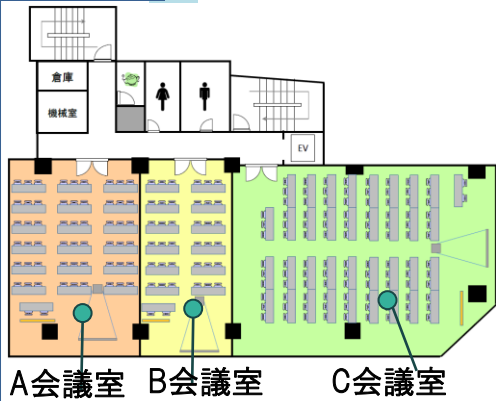

022-796-4894

スタンダード会議室

検索

2024.12.9 更新版

5階

リニューアルいたしました。
価格も仙台エリア屈指の低価格にてご提供させていただきます！

5階ホールは
1/2分割での
ご利用も可能。

1/2 分割ご利用の場合
※パーティションで仕切ったご利用になります。

ご利用の面積に応じて区切って
お使いいただくことができますので、
ご予約時にスタッフまでご相談ください。

全社イベントや入社式のほか、
島形式での研修や支店長会議などにも最適
です。

レイアウトもすべて無料で事前に準備させて
いただきます。また、動かした後の原状復帰
も不要でございます。

	面積	収容人数	料金(税込み)	お得プラン
5階ホール	186㎡	■スクール: 150名	¥19,030/h	¥154,100
ホール1/2分割ご利用	90㎡	■スクール: 75名	¥12,650/h	¥102,410

※上記料金は税込み価格の平日9:00~18:00の料金です。

それ以外の時間や土日祝日の料金は別途お問い合わせくださいませ。

6階

大・中・小と3つのサイズの会議室をご用意しておりますので、会議、研修、セミナー、懇親会、ワークショップなど、様々な用途にお使いいただけます。5階のホールと組み合わせて「セミナー+講師控室」や「株主総会+打合せ室」、「セミナー+懇親会」など幅広くご利用くださいませ。スクール形式以外にも口の字や島形式など、様々なレイアウトでご提供可能です。

	面積	収容人数	料金(税込み)	お得プラン
6階A会議室	77㎡	■スクール: 54名	¥7,150/h	¥57,860
6階B会議室	55㎡	■スクール: 36名	¥4,070/h	¥32,890
6階C会議室	150㎡	■スクール: 105名	¥11,000/h	¥89,100

※上記料金は税込み価格の平日9:00~18:00の料金です。それ以外の時間や土日祝日の料金は別途お問い合わせくださいませ。