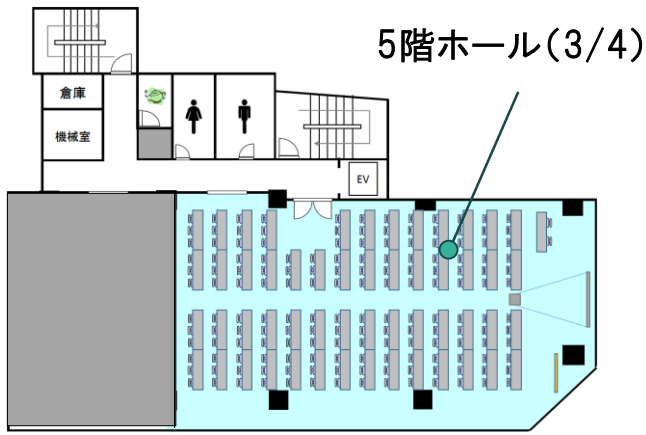

仙台エリアで
安くてきれいな
貸ホールをお探しの方
必見!!

仙台市営地下鉄東西線「青葉通一番町」駅 徒歩20秒 青葉通り沿いの好立地！
162名様収容の大型貸ホールを圧倒的にリーズナブルな価格でご提供いたします！！

スタンダード会議室 仙台一番町ホール店

〒980-0811 宮城県仙台市青葉区一番町2-5-1 大野村ビル5階・6階

ご予約・お問い合わせはこちらから

よやくよ

03-5719-4894

【現地直通番号】 022-796-4894

スタンダード会議室

検索

2019.7.1 更新版

5階

212㎡の大ホールをご用意いたしました。
価格も仙台エリア屈指の低価格にてご提供させていただきます！

全社イベントや入社式のほか、
島形式での研修や支店長会議などにも最適です。

レイアウトもすべて無料で事前に準備させていただきます。
また、動かした後の原状復帰も不要でございます。

※ご利用の面積に応じた価格でご提供致します。詳しくはご予約時にお尋ねください。

	面積	収容人数	料金(税抜)	お得プラン 9時～18時(平日)
5階ホール 3/4分割	212㎡	■スクール: 162名	¥17,300/h	¥140,100
5階ホール 1/2分割	150㎡	■スクール: 105名	¥11,500/h	¥93,100

※上記料金は平日9:00～18:00の料金です。それ以外の時間や土日祝日の料金は別途お問い合わせくださいませ。

6階

大・中・小と3つのサイズの会議室をご用意しておりますので、会議、研修、セミナー、懇親会、ワークショップなど、様々な用途にお使いいただけます。5階のホールと組み合わせて「セミナー+講師控室」や「株主総会+打合せ室」、「セミナー+懇親会」など幅広くご活用くださいませ。スクール形式以外にも口の字や島形式など、様々なレイアウトでご提供可能です。

	面積	収容人数	料金(税抜)	お得プラン 9時～18時(平日)
6階A会議室	77㎡	■スクール: 54名	¥6,500/h	¥52,600
6階B会議室	55㎡	■スクール: 36名	¥3,700/h	¥29,900
6階C会議室	150㎡	■スクール: 105名	¥10,000/h	¥81,000

※上記料金は平日9:00～18:00の料金です。それ以外の時間や土日祝日の料金は別途お問い合わせくださいませ。