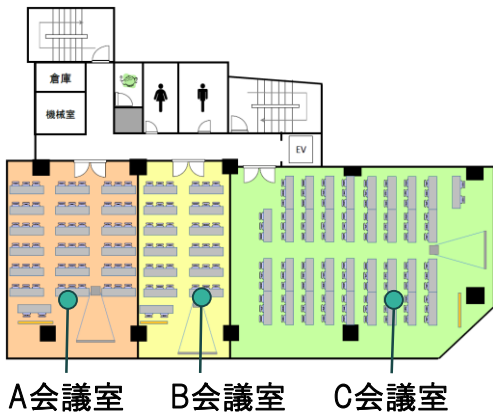

仙台エリアで
安くてきれいな
貸ホールをお探しの方
必見!!

仙台市営地下鉄東西線「青葉通一番町」駅 徒歩20秒 青葉通り沿いの好立地！
162名様収容の大型貸ホールを圧倒的にリーズナブルな価格でご提供いたします！！

スタンダード会議室 仙台一番町ホール店

〒980-0811 宮城県仙台市青葉区一番町2-5-1 大野村ビル5階・6階

ご予約・お問い合わせはこちらから

よやくよ

03-5719-4894

【現地直通番号】 022-796-4894

スタンダード会議室

検索

2019.7.1 更新版

5階

212㎡の大ホールをご用意いたしました。
価格も仙台エリア屈指の低価格にてご提供させていただきます！

全社イベントや入社式のほか、
島形式での研修や支店長会議などにも最適です。

レイアウトもすべて無料で事前に準備させていただきます。
また、動かした後の原状復帰も不要でございます。

※ご利用の面積に応じた価格でご提供致します。詳しくはご予約時にお尋ねください。

	面積	収容人数	料金(税抜)	お得プラン 9時～18時(平日)
5階ホール 3/4分割	212㎡	■スクール: 162名	¥17,300/h	¥140,100
5階ホール 1/2分割	150㎡	■スクール: 105名	¥11,500/h	¥93,100

※上記料金は平日9:00～18:00の料金です。それ以外の時間や土日祝日の料金は別途お問い合わせくださいませ。

6階

大・中・小と3つのサイズの会議室をご用意しておりますので、会議、研修、セミナー、懇親会、ワークショップなど、様々な用途にお使いいただけます。5階のホールと組み合わせて「セミナー+講師控室」や「株主総会+打合せ室」、「セミナー+懇親会」など幅広くご活用くださいませ。スクール形式以外にも口の字や島形式など、様々なレイアウトでご提供可能です。

	面積	収容人数	料金(税抜)	お得プラン 9時～18時(平日)
6階A会議室	77㎡	■スクール: 54名	¥6,500/h	¥52,600
6階B会議室	55㎡	■スクール: 36名	¥3,700/h	¥29,900
6階C会議室	150㎡	■スクール: 105名	¥10,000/h	¥81,000

※上記料金は平日9:00～18:00の料金です。それ以外の時間や土日祝日の料金は別途お問い合わせくださいませ。