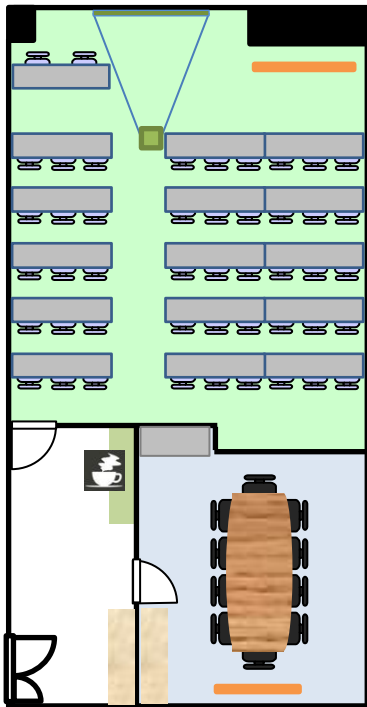

カフェコーナーもございますので
休憩の際にどうぞご利用ください。

グループ形式や口の字形式、
お客様の会議や研修等
ご希望に合わせて無料で
レイアウトさせていただきます。
※MTGルームは円卓固定

	面積	収容人数	料金(税込み)	お得プラン(税込み) 9時~18時
5階会議室	57m ²	■ スクール : 45名	¥5,610/h	¥45,430
ミーティング ルーム	25m ²	■ 円卓 : 10名 ※固定	¥4,290/h	¥34,650

※上記料金は税込み価格の平日9:00~18:00の料金です。それ以外の時間や土日祝日の料金は別途お問い合わせくださいませ。

JR 仙台駅西口より徒歩5分！ あおば通駅より徒歩1分！
市営地下鉄南北線・東西線 仙台駅より徒歩2分

各種備品 ご用意致します！

プロジェクター・スクリーン・パーティション・マイク・ポットコーヒー等

■ 室内レイアウトはご要望に応じて 無料でご用意！ 後片付けも一切不要！

■ 懇親会・お弁当の手配はお任せください。
予算・ご希望に応じたプランをご提案いたします。