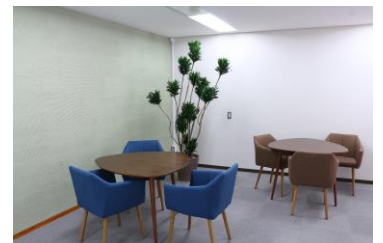

# 03-5719-4894

よやくよ

OPENキャンペーン  
室料**30%OFF!**  
(先着100名様)

スタンダード会議室

2017.5.30更新版

# フロア詳細

8～108名様まで収容可能な会議室・ミーティングルームが全5室。研修会場＋講師控室＋懇親会会場など様々なご用途・パターンでお使いいただけます。コンシェルジュ常駐のため、お荷物の受け取りや発送、急な資料のコピーなど、お気軽にご用命ください。

	面積	収容人数	料金(1時間)	お得プラン 9時～18時
A会議室	131㎡	■スクール:108名	¥23,000/h	¥186,300
B会議室	96㎡	■スクール:81名	¥17,000/h	¥137,700
C会議室	78㎡	■スクール:63名	¥14,000/h	¥113,400
D会議室	80㎡	■スクール:63名	¥14,000/h	¥113,400
ミーティングルーム	17㎡	■円卓:8名	¥5,000/h	¥40,500

## 各種備品 ご用意致します！

プロジェクター・スクリーン・マイク・パーティション・ポットコーヒー等

■室内レイアウトは、ご要望に応じて 無料でご用意！  
後片付けも一切不要です。

■懇親会・お弁当の手配はお任せください。  
ご予算・ご希望に応じた驚きのプランをご提案いたします。

空き状況ご確認・お部屋に関するお問い合わせはこちらから！  
会議室の専属コンシェルジュがお部屋選びや料金のご相談に乗らせていただきます！