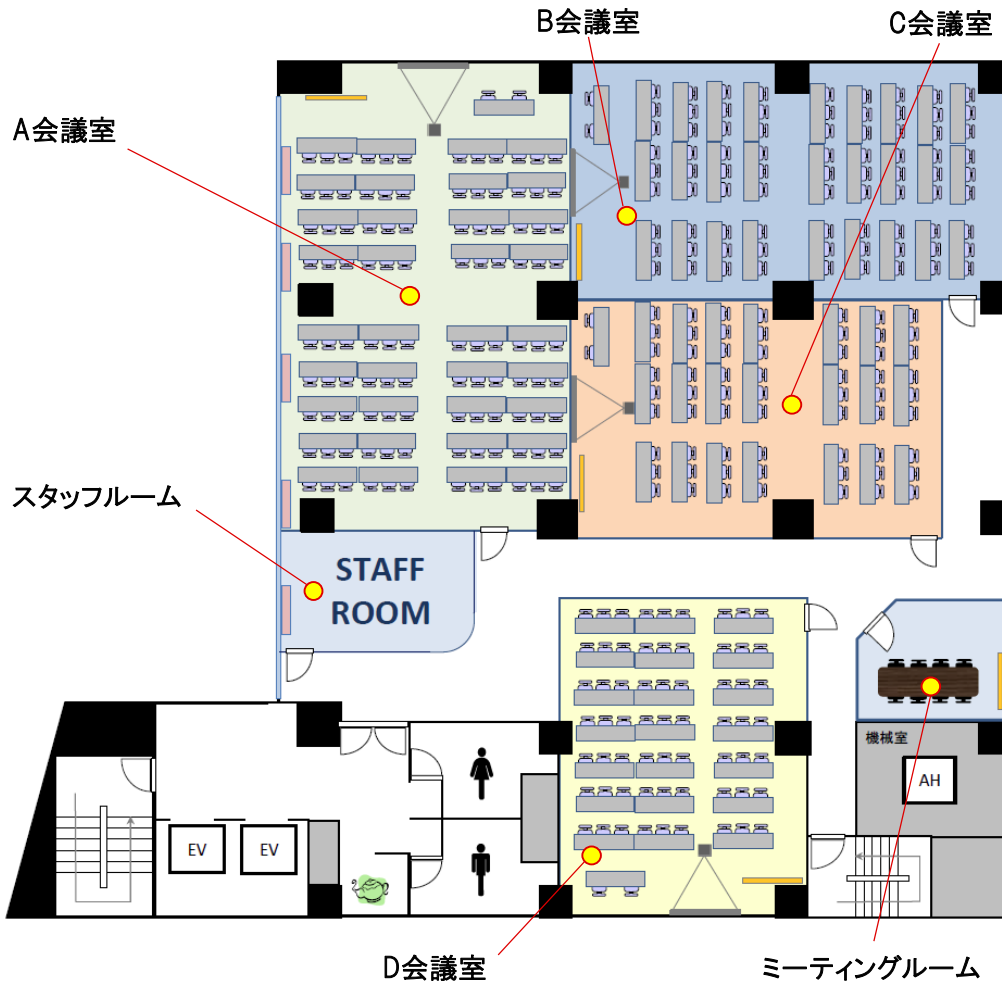

# 03-5719-4894

よやくよ

OPENキャンペーン  
室料**30%OFF!**  
(先着100名様)

スタンダード会議室

2017.5.30更新版

# フロア詳細

8～108名様まで収容可能な会議室・ミーティングルームが全5室。研修会場＋講師控室＋懇親会会場など様々なご用途・パターンでお使いいただけます。コンシェルジュ常駐のため、お荷物の受け取りや発送、急な資料のコピーなど、お気軽にご用命ください。

	面積	収容人数	料金(1時間)	お得プラン 9時～18時
A会議室	131㎡	■スクール:108名	¥23,000/h	¥186,300
B会議室	96㎡	■スクール:81名	¥17,000/h	¥137,700
C会議室	78㎡	■スクール:63名	¥14,000/h	¥113,400
D会議室	80㎡	■スクール:63名	¥14,000/h	¥113,400
ミーティングルーム	17㎡	■円卓:8名	¥5,000/h	¥40,500