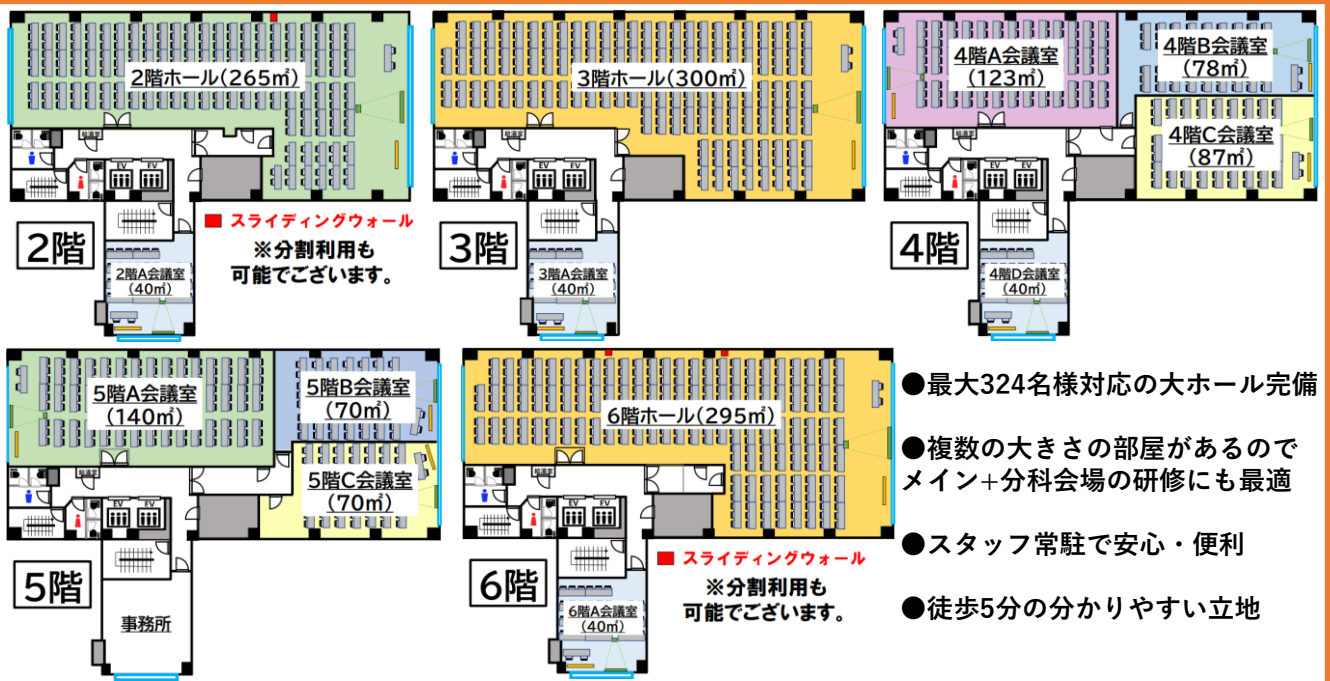

神田駅から徒歩5分・大手町から徒歩8分の好立地。  
5フロア32名様～307名様で大小様々な会場を取り揃えており、  
研修やセミナー、試験会場に最適です。

## スタンダード会議室 神田店

〒101-0047 東京都千代田区内神田1-18-14  
ヨシザワビル 2階・3階・4階・5階・6階

ご予約・お問合せはこちらから

03-5719-4894  
よやくよ

STANDARD 会議室

スタンダード会議室

検索

- 最大324名様対応の大ホール完備
- 複数の大きさの部屋があるのでメイン+分科会場の研修にも最適
- スタッフ常駐で安心・便利
- 徒歩5分のみ分りやすい立地

会議室名	面積	収容人数	平日	休日 平日夜間	休日夜間 平日早朝	休日早朝	平日お得プラン 9時~18時(9h)	休日お得プラン 9時~18時(9h)
2階ホール	265㎡	244名	¥55,000/h	¥60,500/h	¥66,000/h	¥71,500/h	¥445,500-	¥490,050-
2階A会議室	40㎡	33名	¥7,370/h	¥8,030/h	¥8,800/h	¥9,570/h	¥59,620-	¥65,010-
3階ホール	300㎡	307名	¥60,500/h	¥66,550/h	¥72,600/h	¥78,650/h	¥490,050-	¥539,000-
3階A会議室	40㎡	32名	¥7,370/h	¥8,030/h	¥8,800/h	¥9,570/h	¥59,620-	¥65,010-
4階A会議室	123㎡	117名	¥14,960/h	¥16,390/h	17,930/h	¥19,360/h	¥121,110-	¥132,660-
4階B会議室	78㎡	54名	¥9,020/h	¥9,900/h	¥10,780/h	¥11,660/h	¥73,040-	¥80,190-
4階C会議室	87㎡	81名	¥10,120/h	¥11,110/h	¥12,100/h	¥13,090/h	¥81,950-	¥89,980-
4階D会議室	40㎡	33名	¥7,370/h	¥8,030/h	¥8,800/h	¥9,570/h	¥59,620-	¥65,010-
5階A会議室	140㎡	135名	¥17,820/h	¥19,580/h	¥21,340/h	¥23,100/h	¥144,320-	¥158,510-
5階B会議室	70㎡	56名	¥9,020/h	¥9,900/h	¥10,780/h	¥11,660/h	¥73,040-	¥80,190-
5階C会議室	70㎡	56名	¥9,020/h	¥9,900/h	¥10,780/h	¥11,660/h	¥73,040-	¥80,190-
6階ホール	295㎡	303名	¥60,500/h	¥66,550/h	¥72,600/h	¥78,650/h	¥490,050-	¥539,000-
6階A会議室	40㎡	33名	¥7,370/h	¥8,030/h	¥8,800/h	¥9,570/h	¥59,620-	¥65,010-

※2階ホール ¥22,000, 3階ホール・6階ホール ¥33,000 別途レイアウト料が発生致します。  
早朝料金(～9時) 夜間料金(18時～) 上記価格は税込となります。