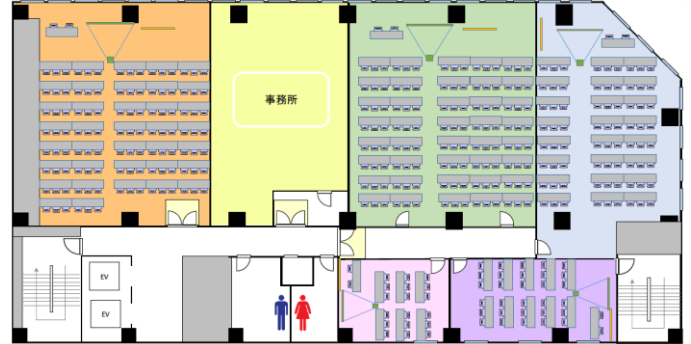

ソニー通り沿い、会議・研修・講演等、多目的にご利用可能！
ホール(最大411名様)・多様な会議室・ミーティングルームを含む全8室！！

スタンダード会議室 五反田ソニー通り店

〒141-0022 東京都品川区東五反田2-3-5 五反田中央ビル 3階・4階(受付)

ご予約・お問い合わせはこちらから

03-5719-4894

よやくよ

スタンダード会議室

検索

最大411名様まで収容可能なホールと18名～利用可能な小規模のミーティングルームが完備。

3階

3階ホールはスライディングウォールで分割での貸し出しが可能です。

3階B会議室
スクール120名

3階ホール(MAX) ・ (3/4) ・ (1/2)
スクール 411名 285名 210名

3階A会議室
スクール69名

4階

4階A会議室
スクール111名

4階B会議室
スクール120名

4階C会議室
スクール72名

4階ミーティングルーム
スクール18名

4階D会議室
スクール30名

会議・研修・セミナー・試験
懇親会・展示会・撮影等
様々な用途でご利用が可能です。

月単位での長期のご利用も可能です。長期でのご利用の際はディスカウントさせていただきますので、お気軽にご相談下さいませ。

会議室名	面積	収容人数	平日	休日 平日夜間	休日夜間 平日早朝	休日早朝	平日お得プラン 9時～18時(9h)	休日お得プラン 9時～18時(9h)
3階ホール(MAX)	440㎡	411名	¥66,660/h	¥73,370/h	¥80,080/h	¥86,680/h	¥539,990	¥594,330
3階ホール(3/4)	300㎡	285名	¥50,000/h	¥55,000/h	¥60,060/h	¥65,010/h	¥405,020	¥445,500
3階ホール(1/2)	220㎡	210名	¥37,510/h	¥41,360/h	¥45,100/h	¥48,840/h	¥303,930	¥335,060
3階B会議室	140㎡	120名	¥21,230/h	¥23,430/h	¥25,520/h	¥27,610/h	¥172,040	¥189,860
3階A会議室	103㎡	69名	¥13,420/h	¥14,850/h	¥16,170/h	¥17,490/h	¥108,790	¥120,340
4階A会議室	120㎡	111名	¥20,020/h	¥22,110/h	¥24,090/h	¥26,070/h	¥162,250	¥179,190
4階B会議室	132㎡	120名	¥21,230/h	¥23,430/h	¥25,520/h	¥27,610/h	¥172,040	¥189,860
4階C会議室	90㎡	72名	¥14,520/h	¥16,060/h	¥17,490/h	¥18,920/h	¥117,700	¥130,130
4階D会議室	40㎡	30名	¥6,710/h	¥7,480/h	¥8,140/h	¥8,800/h	¥54,450	¥60,610
4階ミーティングルーム	30㎡	18名	¥5,610/h	¥6,270/h	¥6,820/h	¥7,370/h	¥45,540	¥50,820