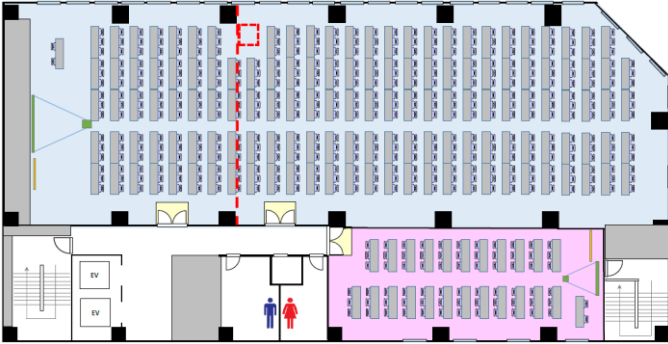

ソニー通り沿い、会議・研修・講演等、多目的にご利用可能！
ホール(最大411名様)・多様な会議室・ミーティングルームを含む全8室！！

スタンダード会議室 五反田ソニー通り店

〒141-0022 東京都品川区東五反田2-3-5 五反田中央ビル 3階・4階(受付)

ご予約・お問い合わせはこちらから

03-5719-4894

よやくよ

スタンダード会議室

検索

最大411名様まで収容可能なホールと18名～利用可能な小規模のミーティングルームが完備。

3階

3階ホールはスライディングウォールで分割での貸し出しが可能です。

3階B会議室
スクール120名

3階ホール(MAX) ・ (3/4) ・ (1/2)
スクール 411名 285名 210名

3階A会議室
スクール69名

4階

4階A会議室
スクール111名

4階B会議室
スクール120名

4階C会議室
スクール72名

4階ミーティングルーム
スクール18名

4階D会議室
スクール30名

会議・研修・セミナー・試験
懇親会・展示会・撮影等
様々な用途でご利用が可能です。

月単位での長期のご利用も可能です。長期でのご利用の際はディスカウントさせていただきますので、お気軽にご相談下さいませ。

会議室名	面積	収容人数	平日	休日 平日夜間	休日夜間 平日早朝	休日早朝	平日お得プラン 9時～18時(9h)	休日お得プラン 9時～18時(9h)
3階ホール(MAX)	440㎡	411名	¥66,660/h	¥73,370/h	¥80,080/h	¥86,680/h	¥539,990	¥594,330
3階ホール(3/4)	300㎡	285名	¥50,000/h	¥55,000/h	¥60,060/h	¥65,010/h	¥405,020	¥445,500
3階ホール(1/2)	220㎡	210名	¥37,510/h	¥41,360/h	¥45,100/h	¥48,840/h	¥303,930	¥335,060
3階B会議室	140㎡	120名	¥21,230/h	¥23,430/h	¥25,520/h	¥27,610/h	¥172,040	¥189,860
3階A会議室	103㎡	69名	¥13,420/h	¥14,850/h	¥16,170/h	¥17,490/h	¥108,790	¥120,340
4階A会議室	120㎡	111名	¥20,020/h	¥22,110/h	¥24,090/h	¥26,070/h	¥162,250	¥179,190
4階B会議室	132㎡	120名	¥21,230/h	¥23,430/h	¥25,520/h	¥27,610/h	¥172,040	¥189,860
4階C会議室	90㎡	72名	¥14,520/h	¥16,060/h	¥17,490/h	¥18,920/h	¥117,700	¥130,130
4階D会議室	40㎡	30名	¥6,710/h	¥7,480/h	¥8,140/h	¥8,800/h	¥54,450	¥60,610
4階ミーティングルーム	30㎡	18名	¥5,610/h	¥6,270/h	¥6,820/h	¥7,370/h	¥45,540	¥50,820