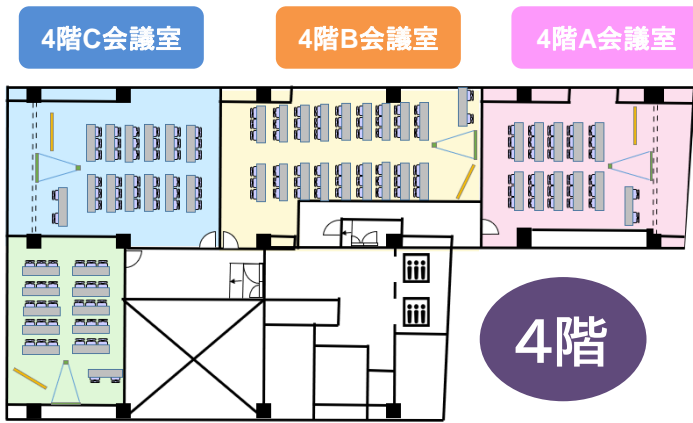

馬喰町駅から徒歩10秒でアクセス抜群！ 6名様～66名様までご利用可能で  
打ち合わせに便利なミーティングルームや控え室もございます。

# 03-5719-4894

よやくよ

スタンダード会議室

検索

最大66名様まで収容可能な会議室と6名～利用可能な小規模のミーティングルームが完備。

会議・研修・セミナー・試験  
懇親会・展示会・撮影等  
様々な用途にご利用が可能です。

4階

5階

4階D会議室

5階ミーティング  
ルーム

5階C会議室

5階B会議室には小部屋もございますので  
プラスで控室としてのご利用も可能です。

会議室名	面積	収容人数	平日	休日 平日夜間	休日夜間 平日早朝	休日早朝	平日お得プラン 9時～18時 (9h)	休日お得プラン 9時～18時 (9h)
4階A会議室	60㎡	30名	¥6,600/h	¥7,260/h	¥7,920/h	¥8,580/h	¥53,460	¥58,740
4階B会議室	75㎡	54名	¥9,900/h	¥10,890/h	¥11,880/h	¥12,870/h	¥80,190	¥88,110
4階C会議室	70㎡	36名	¥8,470/h	¥9,240/h	¥10,120/h	¥11,000/h	¥68,530	¥74,800
4階D会議室	50㎡	30名	¥6,050/h	¥6,600/h	¥7,260/h	¥7,810/h	¥48,950	¥53,460
5階A会議室	132㎡	66名	¥14,520/h	¥15,950/h	¥17,380/h	¥18,810/h	¥117,590	¥129,140
5階B会議室	88㎡	48名	¥12,100/h	¥13,310/h	¥14,520/h	¥15,730/h	¥98,010	¥107,800
5階C会議室	38㎡	21名	¥4,840/h	¥5,280/h	¥5,720/h	¥6,270/h	¥39,160	¥42,680
5階ミーティング	14㎡	6名	¥2,420/h	¥2,640/h	¥2,860/h	¥3,080/h	¥19,580	¥21,340

総武線 馬喰町駅(1番出口) 徒歩10秒 都営新宿線 馬喰町駅(A2出口) 徒歩3分  
東京メトロ日比谷線 小伝馬町駅(1番出口) 徒歩4分

**各種備品 ご用意致します！**  
 プロジェクター・スクリーン・マイク・パーテーション等  
 ■懇親会・お弁当の手配はお任せください。  
 ご予算・ご希望に応じたプランをご提案いたします。  
 ■室内レイアウトは、ご要望に応じて 無料でご用意！  
 後片付けも一切不要です。(※ホールのみ有料となります)  
 空き状況ご確認・お部屋に関するお問い合わせはこちらから！  
 会議室の専属コンシェルジュがお部屋選びや料金のご相談に乗らせて頂きます！