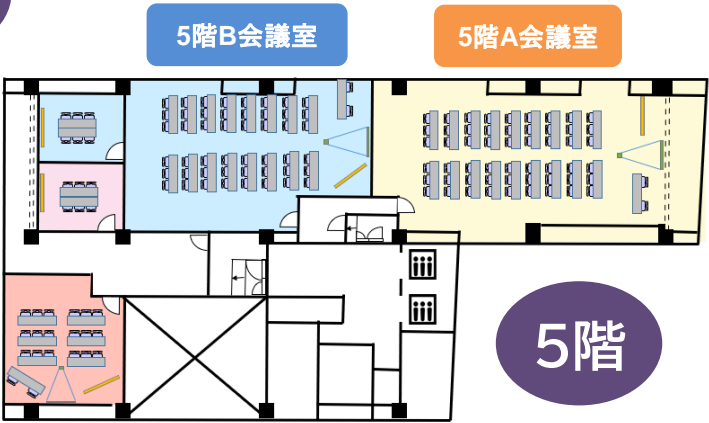

馬喰町駅から徒歩10秒でアクセス抜群！ 6名様～66名様までご利用可能で  
打ち合わせに便利なミーティングルームや控え室もございます。

# 03-5719-4894

よやくよ

スタンダード会議室

検索

最大66名様まで収容可能な会議室と6名～利用可能な小規模のミーティングルームが完備。

会議・研修・セミナー・試験  
懇親会・展示会・撮影等  
様々な用途にご利用が可能です。

4階

5階

4階D会議室

5階ミーティング  
ルーム

5階C会議室

5階B会議室には小部屋もございますので  
プラスで控室としてのご利用も可能です。

会議室名	面積	収容人数	平日	休日 平日夜間	休日夜間 平日早朝	休日早朝	平日お得プラン 9時～18時 (9h)	休日お得プラン 9時～18時 (9h)
4階A会議室	60㎡	30名	¥6,600/h	¥7,260/h	¥7,920/h	¥8,580/h	¥53,460	¥58,740
4階B会議室	75㎡	54名	¥9,900/h	¥10,890/h	¥11,880/h	¥12,870/h	¥80,190	¥88,110
4階C会議室	70㎡	36名	¥8,470/h	¥9,240/h	¥10,120/h	¥11,000/h	¥68,530	¥74,800
4階D会議室	50㎡	30名	¥6,050/h	¥6,600/h	¥7,260/h	¥7,810/h	¥48,950	¥53,460
5階A会議室	132㎡	66名	¥14,520/h	¥15,950/h	¥17,380/h	¥18,810/h	¥117,590	¥129,140
5階B会議室	88㎡	48名	¥12,100/h	¥13,310/h	¥14,520/h	¥15,730/h	¥98,010	¥107,800
5階C会議室	38㎡	21名	¥4,840/h	¥5,280/h	¥5,720/h	¥6,270/h	¥39,160	¥42,680
5階ミーティング	14㎡	6名	¥2,420/h	¥2,640/h	¥2,860/h	¥3,080/h	¥19,580	¥21,340

総武線 馬喰町駅(1番出口) 徒歩10秒 都営新宿線 馬喰町駅(A2出口) 徒歩3分  
東京メトロ日比谷線 小伝馬町駅(1番出口) 徒歩4分

**各種備品 ご用意致します！**  
 プロジェクター・スクリーン・マイク・パーテーション等  
 ■懇親会・お弁当の手配はお任せください。  
 ご予算・ご希望に応じたプランをご提案いたします。  
 ■室内レイアウトは、ご要望に応じて 無料でご用意！  
 後片付けも一切不要です。(※ホールのみ有料となります)  
 空き状況ご確認・お部屋に関するお問い合わせはこちらから！  
 会議室の専属コンシェルジュがお部屋選びや料金のご相談に乗らせて頂きます！