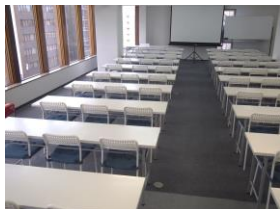

# 03-5719-4894

よやくよ

STANDARD 会議室

スタンダード会議室

検索

# フロア詳細

同じ大きさの会議室を複数ご用意しており、メイン+分科会の開催が可能です。  
中規模の研修会もスムーズ運営実施が実施可能でございます。

## 8階

駅近5路線！

靖国通り沿いの分かりやすい立地

アクセスが良く面接会場や説明会に最適でございます。  
会議や懇親会スペースとしてもご利用いただけます。

研修に使えるスペースが社内で確保できない等ご相談くださいませ。  
レイアウトなど、目的に合わせてご対応します。

リーズナブルな価格にてご奉仕

長期の定期的な開催やカスタマイズも可能でございます。

会議室名	面積	収容人数	平日	休日 平日夜間	休日夜間 平日早朝	休日早朝	平日お得プラン 9時~18時(9h)	休日お得プラン 9時~18時(9h)
3.4.5.6階A会議室	116㎡	スクール:75名	¥10,670/h	¥11,660/h	¥12,760/h	¥13,860/h	¥86,350/h	¥94,380/h
3.4.5.6階B会議室	125㎡	スクール:102名	¥13,750/h	¥15,070/h	¥16,500/h	¥17,820/h	¥111,320/h	¥121,990/h
8階会議室	80㎡	スクール:54名	¥8,140/h	¥8,910/h	¥9,680/h	¥10,560/h	¥65,890/h	¥72,160/h