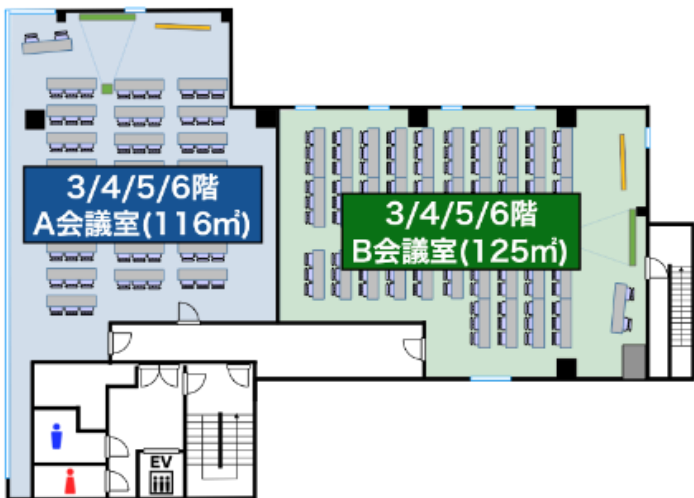

# 03-5719-4894

よやくよ

STANDARD 会議室

スタンダード会議室

検索

# フロア詳細

同じ大きさの会議室を複数ご用意しており、メイン+分科会の開催が可能です。  
中規模の研修会もスムーズ運営実施が実施可能でございます。

## 3.4.5.6階

## 8階

駅近5路線！

靖国通り沿いの分かりやすい立地

アクセスが良く面接会場や説明会に最適でございます。  
会議や懇親会スペースとしてもご利用いただけます。

研修に使えるスペースが社内で確保できない等ご相談くださいませ。  
レイアウトなど、目的に合わせてご対応します。

リーズナブルな価格にてご奉仕

長期の定期的な開催やカスタマイズも可能でございます。

会議室名	面積	収容人数	平日	休日 平日夜間	休日夜間 平日早朝	休日早朝	平日お得プラン 9時~18時(9h)	休日お得プラン 9時~18時(9h)
3.4.5.6階A会議室	116㎡	スクール:75名	¥10,670/h	¥11,660/h	¥12,760/h	¥13,860/h	¥86,350/h	¥94,380/h
3.4.5.6階B会議室	125㎡	スクール:102名	¥13,750/h	¥15,070/h	¥16,500/h	¥17,820/h	¥111,320/h	¥121,990/h
8階会議室	80㎡	スクール:54名	¥8,140/h	¥8,910/h	¥9,680/h	¥10,560/h	¥65,890/h	¥72,160/h