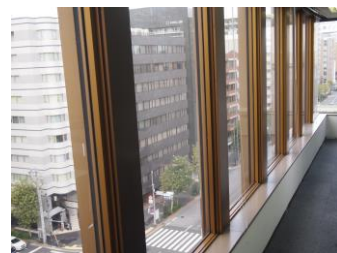

## 3.4.5.6階

## 8階

駅近5路線！

靖国通り沿いの分かりやすい立地

アクセスが良く面接会場や説明会に最適でございます。  
会議や懇親会スペースとしてもご利用いただけます。

研修に使えるスペースが社内で確保できない等ご相談くださいませ。  
レイアウトなど、目的に合わせてご対応します。

リーズナブルな価格にてご奉仕

長期の定期的な開催やカスタマイズも可能でございます。

会議室名	面積	収容人数	平日	休日 平日夜間	休日夜間 平日早朝	休日早朝	平日お得プラン 9時~18時(9h)	休日お得プラン 9時~18時(9h)
3.4.5.6階A会議室	116㎡	スクール:75名	¥10,670/h	¥11,660/h	¥12,760/h	¥13,860/h	¥86,350/h	¥94,380/h
3.4.5.6階B会議室	125㎡	スクール:102名	¥13,750/h	¥15,070/h	¥16,500/h	¥17,820/h	¥111,320/h	¥121,990/h
8階会議室	80㎡	スクール:54名	¥8,140/h	¥8,910/h	¥9,680/h	¥10,560/h	¥65,890/h	¥72,160/h