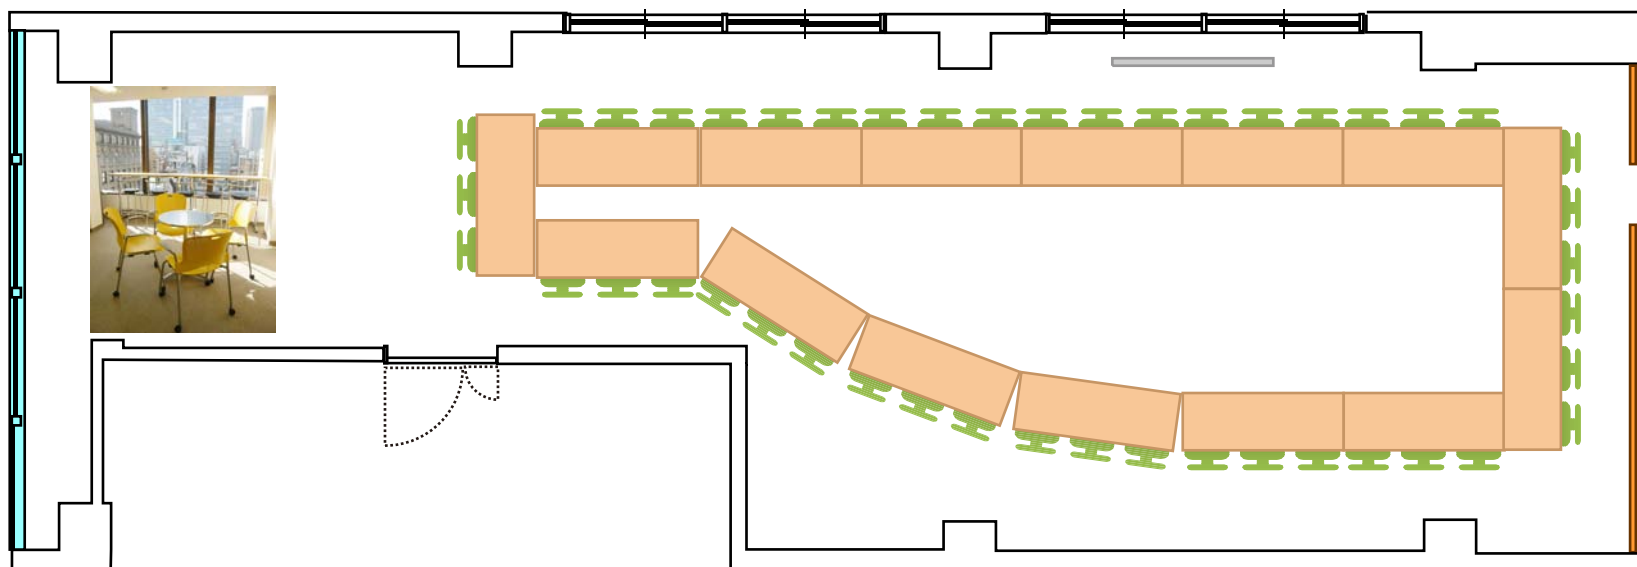

8階 E会議室 P字型 3人机×15台 (45名)

スタンダード会議室