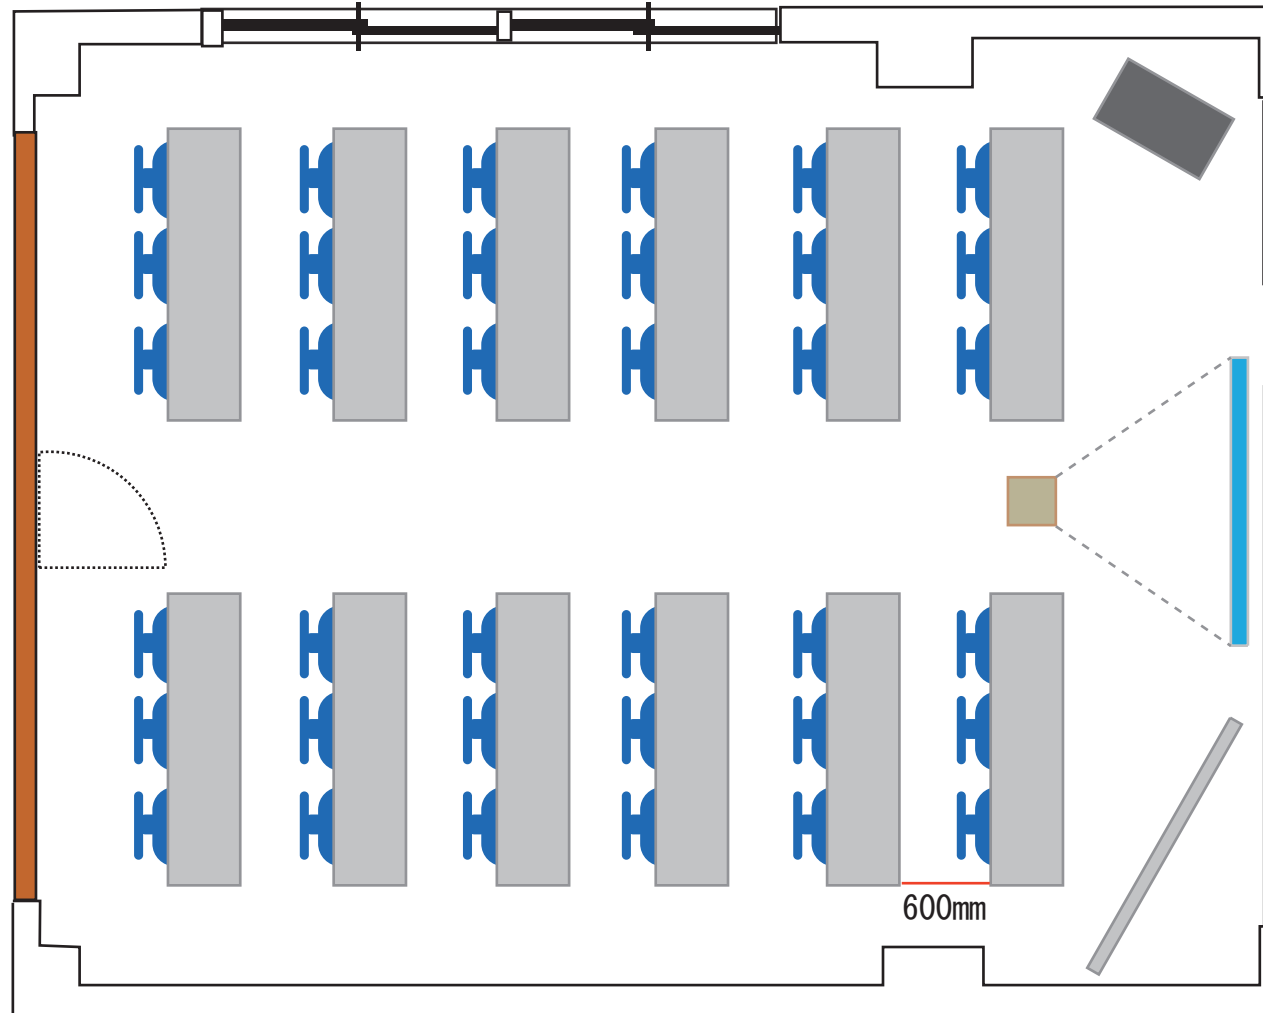

3階 A会議室 スクール形式 3人機×12台 (36名)

STANDARD 会議室