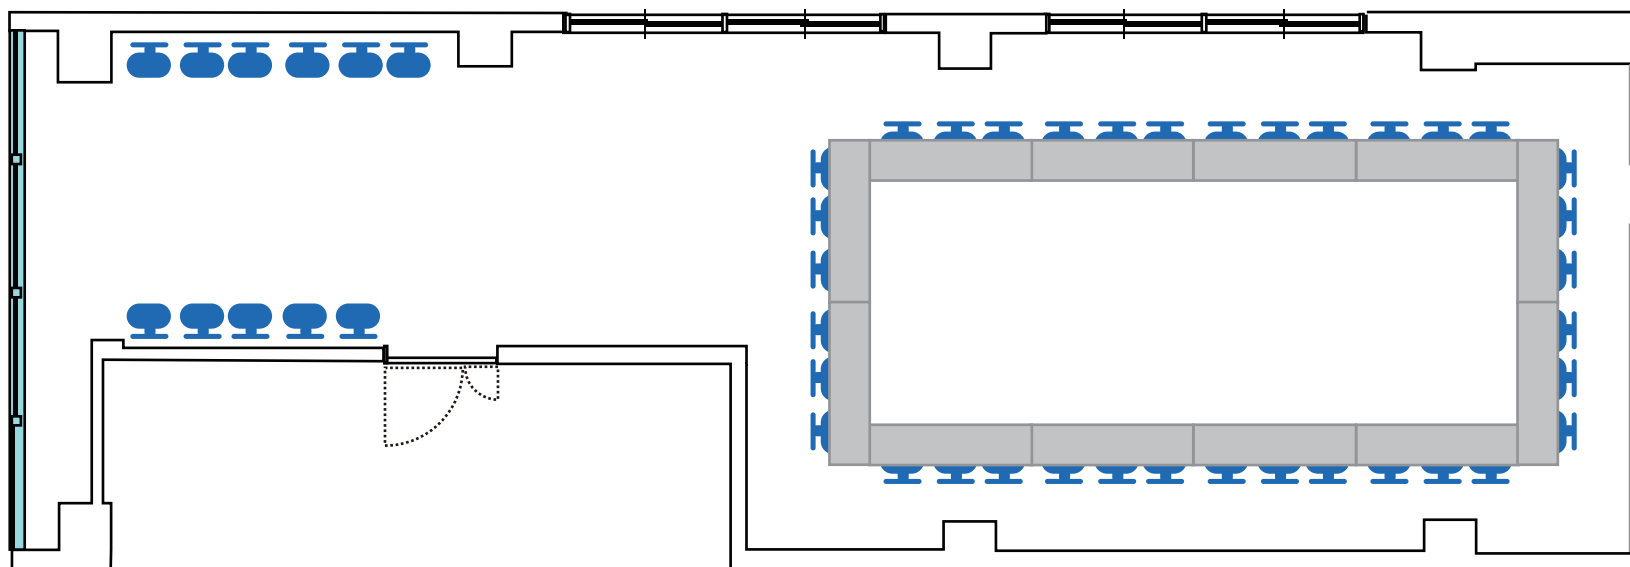

7階 D会議室 □の字型 3人机 ×12台 (36名)

スタンダード会議室