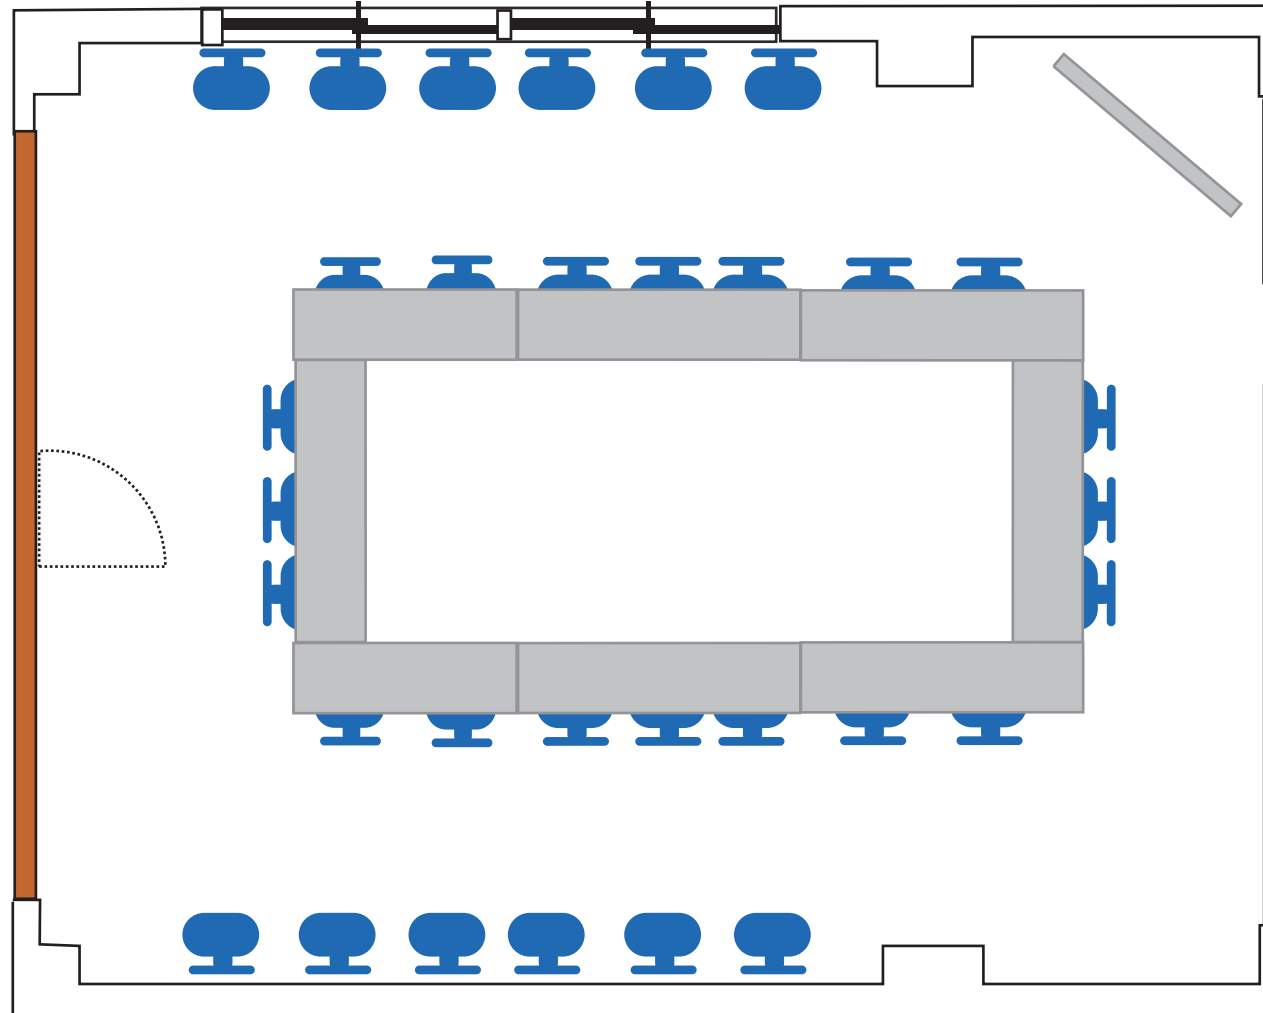

3階A会議室 口の字型 3人机×6台 2人机×2台 (20名様)
+壁のサイドにイスを設置したバージョン

スタンダード会議室

STANDARD 会議室