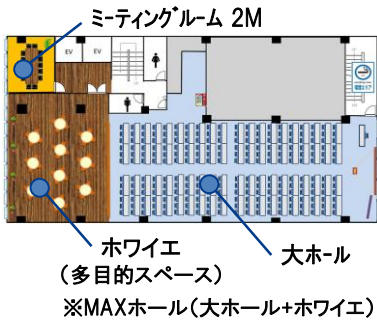

桜田通沿い虎ノ門ヒルズ正面、大型カフェとホワイエ(多目的スペース)をご用意！
4つの大型ホール(132～336名様)含むバリエーション豊かな全13室が新規OPEN！！

スタンダード会議室 虎ノ門ヒルズFRONT店

〒105-0001 東京都港区虎ノ門1-22-14 ミツヤ虎ノ門ビル2階(ホワイエ)・3階・5階(受付)・6階(カフェ)

ご予約・お問い合わせはこちらから

03-5719-4894

よやくよ

スタンダード会議室

検索

2階

1フロア333㎡の無柱空間はスクール336名様迄対応。会社説明会、イベント等に最適です。ホワイエは木目調フロアとなっており、説明会エリアと商談(展示)エリア等、ホールと組み合わせて様々なご用途にお使い頂けます。ホワイエのみのご利用も可能です。

	収容人数	料金	お得プラン 9時~18時(平日)
MAXホール	■スクール:336名	¥60,000/h	¥486,000
大ホール	■スクール:240名	¥40,000/h	¥324,000
ホワイエ (多目的スペース)	■スクール:84名	¥20,000/h	¥162,000
ミーティングルーム 2M	■円卓:12名	¥5,000/h	¥40,500

3階

スクール192名様迄ご利用頂ける中ホールは、虎ノ門エリアでは他にない大きさです。使い勝手のちょうどいいホールとして、様々なご用途でご利用ください。

	収容人数	料金	お得プラン 9時~18時(平日)
中ホール	■スクール:192名	¥30,000/h	¥243,000
A会議室	■スクール:63名 ■口の字:42名	¥13,500/h	¥109,300
ミーティングルーム 3M	■円卓:12名	¥5,000/h	¥40,500

5階

スクール132名様迄対応の小ホールは、虎ノ門エリアでは他にない大きさです。リーズナブルなお値段にてご奉仕致しておりますので、お気軽にご利用ください。コンシェルジュルームより、すべてのフロアのご用命を承ります。

	収容人数	料金	お得プラン 9時~18時(平日)
小ホール	■スクール:132名 ■口の字:60名	¥20,000/h	¥162,000
A会議室	■スクール:63名 ■口の字:30名	¥13,000/h	¥105,300
B会議室	■スクール:30名 ■口の字:24名	¥7,000/h	¥56,700