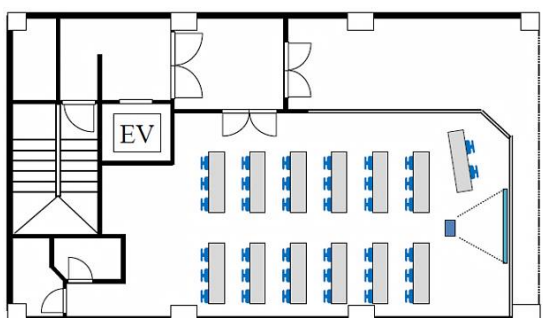

虎ノ門駅すぐの美麗会議室！ 静かな環境で研修・会議に最適です！

スタンダード会議室 虎ノ門 ANNEX 店

〒105-0001 東京都港区虎ノ門 1-16-8 石井ビル 1階・2階

ご予約・お問い合わせはこちらから

03-5719-4894

よ や く よ

スタンダード会議室

検索

96名様まで対応可能、セミナーや研修におすすめの会場でございます。
レイアウト変更は自由自在！無料でご希望のレイアウトをご用意致します。
長期の研修も可能ですので、ぜひ一度ご相談下さいませ。

新料金で更にお安くなりました！

2階会議室

収容人数	1時間	終日プラン 9時～18時
<ul style="list-style-type: none"> ■ スクール: 96名 ■ 口の字 : 40名 	¥10,000	¥81,000

ビルのエントランスを入ってすぐ、開放感あふれる静かな
お部屋でございます。リーズナブルなお値段で、少人数での会議に最適！
イベント時には、専用自動ドアもご利用頂けます。

新料金で更にお安くなりました！

1階会議室

収容人数	1時間	終日プラン 9時～18時
<ul style="list-style-type: none"> ■ スクール: 36名 ■ 口の字 : 30名 	¥7,000	¥56,700