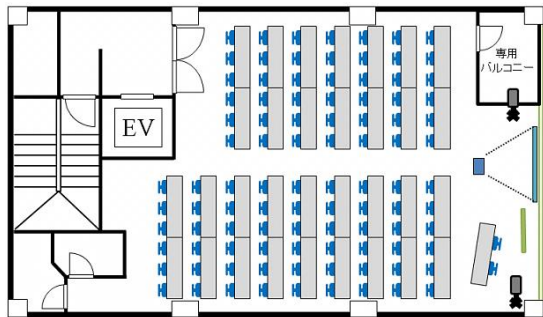

虎ノ門駅すぐの美麗会議室！ 静かな環境で研修・会議に最適です！

スタンダード会議室 虎ノ門 ANNEX 店

〒105-0001 東京都港区虎ノ門 1-16-8 石井ビル 1階・2階

ご予約・お問い合わせはこちらから

03-5719-4894

よ や く よ

スタンダード会議室

検索

96名様まで対応可能、セミナーや研修におすすめの会場でございます。
レイアウト変更は自由自在！無料でご希望のレイアウトをご用意致します。
長期の研修も可能ですので、ぜひ一度ご相談下さいませ。

新料金で更にお安くなりました！

2階会議室

収容人数	1時間	終日プラン 9時～18時
<ul style="list-style-type: none"> ■ スクール: 96名 ■ 口の字 : 40名 	¥10,000	¥81,000

ビルのエントランスを入ってすぐ、開放感あふれる静かな
お部屋でございます。リーズナブルなお値段で、少人数での会議に最適！
イベント時には、専用自動ドアもご利用頂けます。

新料金で更にお安くなりました！

1階会議室

収容人数	1時間	終日プラン 9時～18時
<ul style="list-style-type: none"> ■ スクール: 36名 ■ 口の字 : 30名 	¥7,000	¥56,700