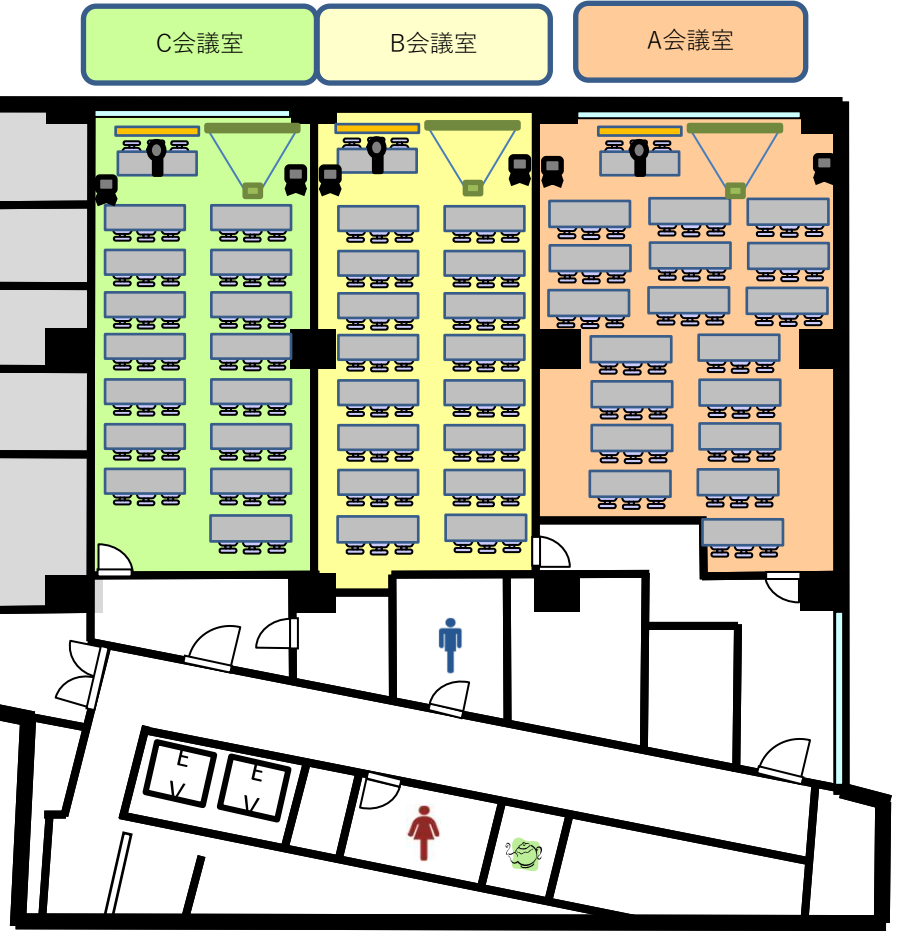

# 022-796-4894

スタンダード会議室

検索

2023/10/2 更新版

# 2階

C会議室

B会議室

A会議室

カフェコーナー

シェアオフィス

会議室3部屋と、同フロア内にFind・Share・Office【Doors】も併設致しております。本格的カフェコーナーは音と緑を感じながらゆったりとおくつろぎ頂けます。各種セミナー、懇親会会場としても最適です。笑顔あふれる杜の集いとなりますよう、コンシェルジュ同、皆様のお越しを心よりお待ちしております。

	面積	収容人数	料金(税込)	お得プラン9時~18時
A会議室	86.7㎡	スクール54名	¥8,600/h	¥69,700
B会議室	70㎡	スクール48名	¥7,000/h	¥56,700
C会議室	70㎡	スクール45名	¥7,000/h	¥56,700