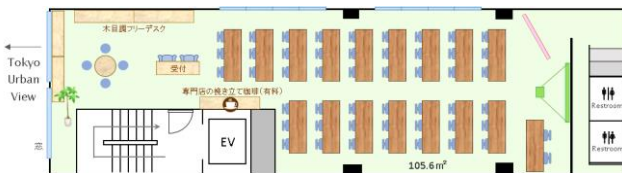

## 3階会議室

1GB高速回線を完備しておりますので、PCを活用した研修に最適のお部屋です。

同フロア事務室にはスタッフが常駐しておりますので、何かお困りの際などに迅速な対応が可能です。お荷物の受取りや発送、急なコピーのご依頼等、お気軽にお声掛け下さいませ。

面積	収容人数	平日料金	お得プラン 9時～18時
57.16 m <sup>2</sup>	<ul style="list-style-type: none"> <li>■スクール: 51名</li> <li>■口の字: 32名</li> </ul>	¥10,000/h	¥81,000

## 4・5・6階会議室

ワンフロア占有タイプのお部屋ですので、他のお部屋に気兼ねなく、ゆったりとご利用頂けます。約105m<sup>2</sup>の広さがあるため会議・研修・セミナー等、目的に合ったレイアウトの実現が可能です。レイアウトは無料にてお受けいたしますので、お気軽にご相談ください。後片付けも不要です。

面積	収容人数	平日料金	お得プラン 9時～18時
105.6 m <sup>2</sup>	<ul style="list-style-type: none"> <li>■スクール: 61名</li> <li>■口の字: 32名</li> </ul>	¥12,000/h	¥97,200

## 8階会議室

スクール形式で48名まで収容可能な、ワンフロア占有タイプのお部屋です。後方の休憩スペースまで自由にお使い頂けます。研修中のリフレッシュ空間やお打合せの場としてなど、様々な用途でご活用下さい。また、受付カウンターもございますので、お客様を招いてのセミナーにも最適です。

面積	収容人数	平日料金	お得プラン 9時～18時
105.6 m <sup>2</sup>	<ul style="list-style-type: none"> <li>■スクール: 48名</li> <li>■口の字: 32名</li> </ul>	¥13,000/h	¥105,300

## 9階 VIP ROOM

最上階の小規模打合せ専用VIPスペースです。窓からは中央通りを見下ろすことができ、昼も夜も最高の眺望を見ながら会議して頂けます！VIP ROOMですが、価格は大変リーズナブル。隣室のカフェエリアは喫煙可能な休憩スペースとなっており、コーヒーを無料でお飲み頂けます。

面積	収容人数	平日料金	お得プラン 9時～18時
18.94 m <sup>2</sup>	■円卓8名	¥5,000/h	¥40,500