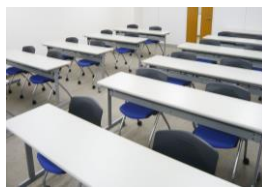

## 3階会議室

1GB高速回線を完備しておりますので、PCを活用した研修に最適のお部屋です。

同フロア事務室にはスタッフが常駐しておりますので、何かお困りの際などに迅速な対応が可能です。お荷物の受取りや発送、急なコピーのご依頼等、お気軽にお声掛け下さいませ。

面積	収容人数	平日料金	お得プラン 9時～18時
57.16 m <sup>2</sup>	<ul style="list-style-type: none"> <li>■スクール: 51名</li> <li>■口の字: 32名</li> </ul>	¥10,000/h	¥81,000

## 4・5・6階会議室

ワンフロア占有タイプのお部屋ですので、他のお部屋に気兼ねなく、ゆったりとご利用頂けます。約105m<sup>2</sup>の広さがあるため会議・研修・セミナー等、目的に合ったレイアウトの実現が可能です。レイアウトは無料にてお受けいたしますので、お気軽にご相談ください。後片付けも不要です。

面積	収容人数	平日料金	お得プラン 9時～18時
105.6 m <sup>2</sup>	<ul style="list-style-type: none"> <li>■スクール: 61名</li> <li>■口の字: 32名</li> </ul>	¥12,000/h	¥97,200