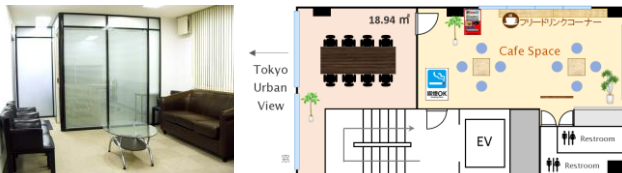

## 4・5・6階会議室

ワンフロア占有タイプのお部屋ですので、他のお部屋に気兼ねなく、ゆったりとご利用頂けます。約105m<sup>2</sup>の広さがあるため会議・研修・セミナー等、目的に合ったレイアウトの実現が可能です。レイアウトは無料にてお受けいたしますので、お気軽にご相談ください。後片付けも不要です。

面積	収容人数	平日料金	お得プラン 9時～18時
105.6 m <sup>2</sup>	<ul style="list-style-type: none"> <li>■スクール: 61名</li> <li>■口の字: 32名</li> </ul>	¥12,000/h	¥97,200

## 8階会議室

スクール形式で48名まで収容可能な、ワンフロア占有タイプのお部屋です。後方の休憩スペースまで自由にお使い頂けます。研修中のリフレッシュ空間やお打合せの場としてなど、様々な用途でご活用下さい。また、受付カウンターもございますので、お客様を招いてのセミナーにも最適です。

面積	収容人数	平日料金	お得プラン 9時～18時
105.6 m <sup>2</sup>	<ul style="list-style-type: none"> <li>■スクール: 48名</li> <li>■口の字: 32名</li> </ul>	¥13,000/h	¥105,300

## 9階 VIP ROOM

最上階の小規模打合せ専用VIPスペースです。窓からは中央通りを見下ろすことができ、昼も夜も最高の眺望を見ながら会議して頂けます！VIP ROOMですが、価格は大変リーズナブル。隣室のカフェエリアは喫煙可能な休憩スペースとなっており、コーヒーを無料でお飲み頂けます。

面積	収容人数	平日料金	お得プラン 9時～18時
18.94 m <sup>2</sup>	■円卓8名	¥5,000/h	¥40,500