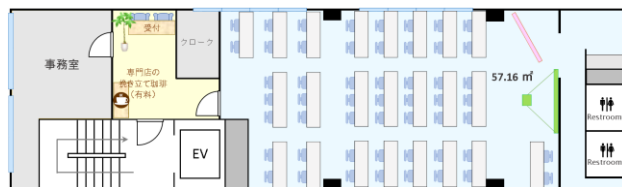

## 3階会議室

1GB高速回線を完備しておりますので、PCを活用した研修に最適のお部屋です。

同フロア事務室にはスタッフが常駐しておりますので、何かお困りの際などに迅速な対応が可能です。お荷物の受取りや発送、急なコピーのご依頼等、お気軽にお声掛け下さいませ。

面積	収容人数	平日料金	お得プラン 9時～18時
57.16 m <sup>2</sup>	<ul style="list-style-type: none"> <li>■スクール: 51名</li> <li>■口の字: 32名</li> </ul>	¥10,000/h	¥81,000

## 4・5・6階会議室

ワンフロア占有タイプのお部屋ですので、他のお部屋に気兼ねなく、ゆったりとご利用頂けます。約105m<sup>2</sup>の広さがあるため会議・研修・セミナー等、目的に合ったレイアウトの実現が可能です。レイアウトは無料にてお受けいたしますので、お気軽にご相談ください。後片付けも不要です。

面積	収容人数	平日料金	お得プラン 9時～18時
105.6 m <sup>2</sup>	<ul style="list-style-type: none"> <li>■スクール: 61名</li> <li>■口の字: 32名</li> </ul>	¥12,000/h	¥97,200

## 9階 VIP ROOM

最上階の小規模打合せ専用VIPスペースです。窓からは中央通りを見下ろすことができ、昼も夜も最高の眺望を見ながら会議して頂けます！VIP ROOMですが、価格は大変リーズナブル。隣室のカフェエリアは喫煙可能な休憩スペースとなっており、コーヒーを無料でお飲み頂けます。

面積	収容人数	平日料金	お得プラン 9時～18時
18.94 m <sup>2</sup>	■円卓8名	¥5,000/h	¥40,500