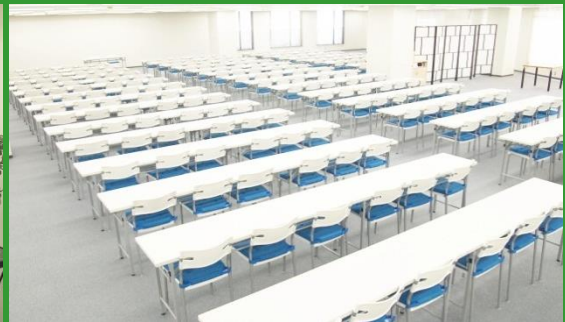

五反田駅徒歩 30 秒！ 駅チカ大型ホールがついにオープン！

スタンダード会議室 五反田店

〒141-0031 東京都品川区西五反田 2-21-1 五反田Kビル 2階・3階・5階(受付)

ご予約・お問い合わせはこちらから

03-5719-4894

よ や く よ

スタンダード会議室

検索