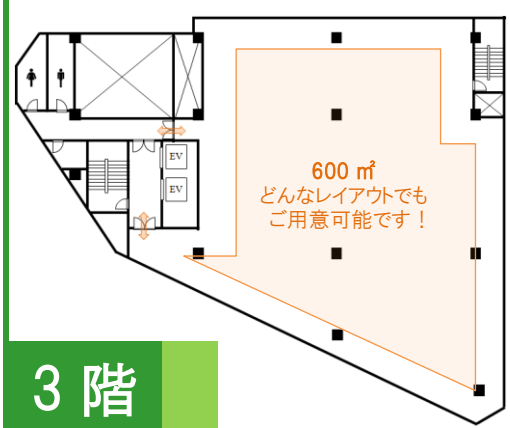

## 5階

180名まで収容可能なホールは、使い心地抜群！  
大人数での研修やセミナーに最適な広さでございます。  
A・B会議室は84名様までの会議や、ホールと併用し  
控室・事務局としてもご利用頂けます！

	収容人数	1時間	お得プラン 9時~18時
5階ホール	■スクール:180名 ■口の字:60名	¥31,000	¥251,100
5階A会議室	■スクール:84名 ■口の字:48名	¥13,000	¥105,300
5階B会議室	■スクール:84名 ■口の字:48名	¥13,000	¥105,300

1フロア占有！駅チカ大型ホールがついに誕生！

3階は「フリーレイアウトスタイル」となっております。  
ご料金は、ご利用頂く面積により算出をさせていただきます。

都内でも稀な超大型会場がオープン！  
シアター形式で600名までお入り頂ける大ホールは、  
展示会や説明会に、大活躍の広さでございます。  
ご利用の面積に応じてご料金を算出させていただきますので  
ぜひ一度、ご相談くださいませ！

## 3階

	収容人数	1時間	※ご利用面積 により算出
3階360°ホール	■スクール:400名	¥20,600 ~¥82,300	