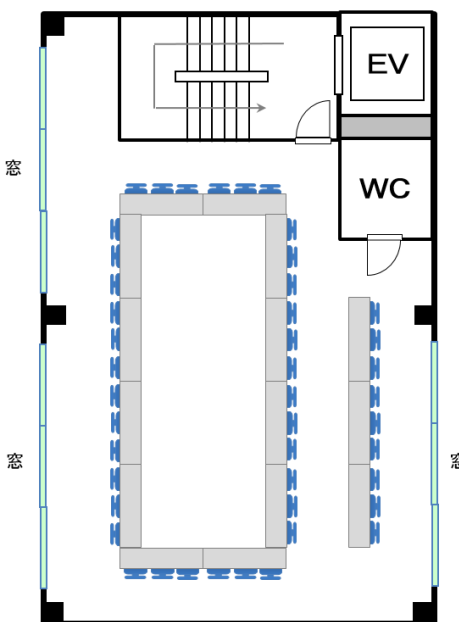

溜池山王駅から徒歩3分。小道を入った静かな立地にレトロな味わいの新店舗がOPEN！
大きな窓から眩しい光が差し込む、スクール形式MAX76名様迄の使いやすいお部屋です!!

スタンダード会議室 赤坂サイド店

〒107-0052 東京都港区赤坂1-3-13 溜池鈴木ビル2・3階

ご予約・お問い合わせはこちらから

03-5719-4894

よやくよ

スタンダード会議室

検索

2階

3階

スクール形式

口の字形式

1階にオシャレな洋食屋さんの入った、レトロな佇まいの会議室です。六本木通りから小道を入ると大通りの喧騒が消え、ビルに一步足を踏み入れれば、赤坂とは思えないほど静かで落ち着いた空間が広がっています。明るい大きな窓に囲まれた2フロアはどちらも間取りが同じで、会議や研修に最適な、大変使いやすい形状のお部屋です。

	収容人数	料金	お得プラン 9時~18時(平日)
2階・3階会議室	<ul style="list-style-type: none"> ■スクール: 76名 ■口の字: 42名 	¥6,000/h	¥48,600