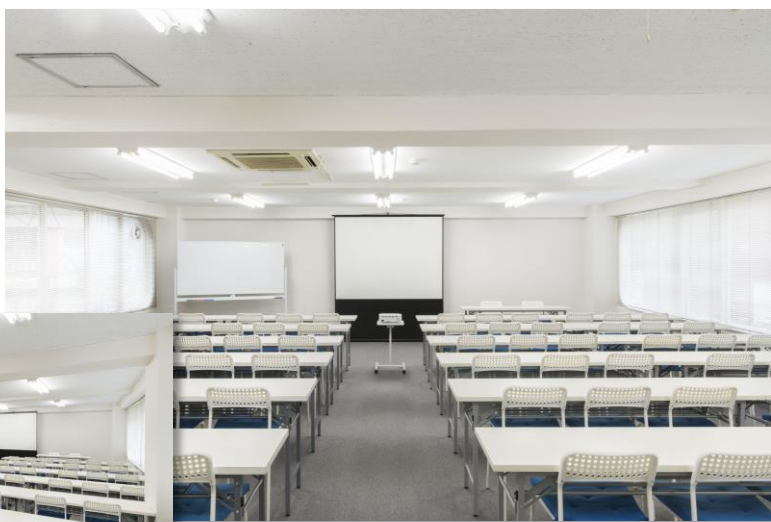

溜池山王駅から徒歩3分。小道を入った静かな立地にレトロな味わいの新店舗がOPEN！
大きな窓から眩しい光が差し込む、スクール形式MAX76名様迄の使いやすいお部屋です!!

スタンダード会議室 赤坂サイド店

〒107-0052 東京都港区赤坂1-3-13 溜池鈴木ビル2・3階

ご予約・お問い合わせはこちらから

03-5719-4894

よやくよ

スタンダード会議室

検索

2階

3階

スクール形式

口の字形式

1階にオシャレな洋食屋さんの入った、レトロな佇まいの会議室です。六本木通りから小道を入ると大通りの喧騒が消え、ビルに一步足を踏み入れれば、赤坂とは思えないほど静かで落ち着いた空間が広がっています。明るい大きな窓に囲まれた2フロアはどちらも間取りが同じで、会議や研修に最適な、大変使いやすい形状のお部屋です。

	収容人数	料金	お得プラン 9時~18時(平日)
2階・3階会議室	<ul style="list-style-type: none"> ■スクール: 76名 ■口の字: 42名 	¥6,000/h	¥48,600

東京メロ 銀座線 溜池山王駅より徒歩2分!

各種備品 ご用意致します!

プロジェクター・スクリーン・マイク・パーティション・ポットコーヒー等

- 室内レイアウトは、ご要望に応じて 無料でご用意! 後片付けも一切不要です。(※ホールのみ有料となります)
- 懇親会・お弁当の手配はお任せください。ご予算・ご希望に応じた驚きのプランをご提案いたします。

空き状況ご確認・お部屋に関するお問い合わせはこちらから! 会議室の専属コンシェルジュがお部屋選びや料金のご相談に乗らせて頂きます!