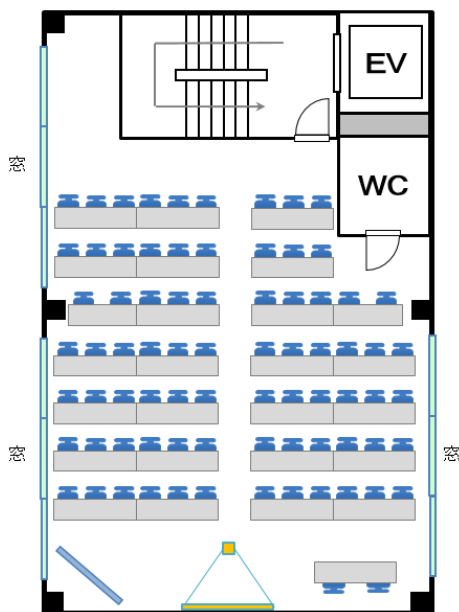

溜池山王駅から徒歩3分。小道を入った静かな立地にレトロな味わいの新店舗がOPEN！
大きな窓から眩しい光が差し込む、スクール形式MAX76名様迄の使いやすいお部屋です!!

スタンダード会議室 赤坂サイド店

〒107-0052 東京都港区赤坂1-3-13 溜池鈴木ビル2・3階

ご予約・お問い合わせはこちらから

03-5719-4894

よやくよ

スタンダード会議室

検索

2階

3階

スクール形式

口の字形式

1階にオシャレな洋食屋さんの入った、レトロな佇まいの会議室です。六本木通りから小道を入ると大通りの喧騒が消え、ビルに一步足を踏み入れれば、赤坂とは思えないほど静かで落ち着いた空間が広がっています。明るい大きな窓に囲まれた2フロアはどちらも間取りが同じで、会議や研修に最適な、大変使いやすい形状のお部屋です。

	収容人数	料金	お得プラン 9時~18時(平日)
2階・3階会議室	<ul style="list-style-type: none"> ■スクール: 76名 ■口の字: 42名 	¥6,000/h	¥48,600

東京メロ 銀座線 溜池山王駅より徒歩2分!

各種備品 ご用意致します!

プロジェクター・スクリーン・マイク・パーティション・ポットコーヒー等

- 室内レイアウトは、ご要望に応じて 無料でご用意! 後片付けも一切不要です。(※ホールのみ有料となります)
- 懇親会・お弁当の手配はお任せください。ご予算・ご希望に応じた驚きのプランをご提案いたします。

空き状況ご確認・お部屋に関するお問い合わせはこちらから! 会議室の専属コンシェルジュがお部屋選びや料金のご相談に乗らせて頂きます!